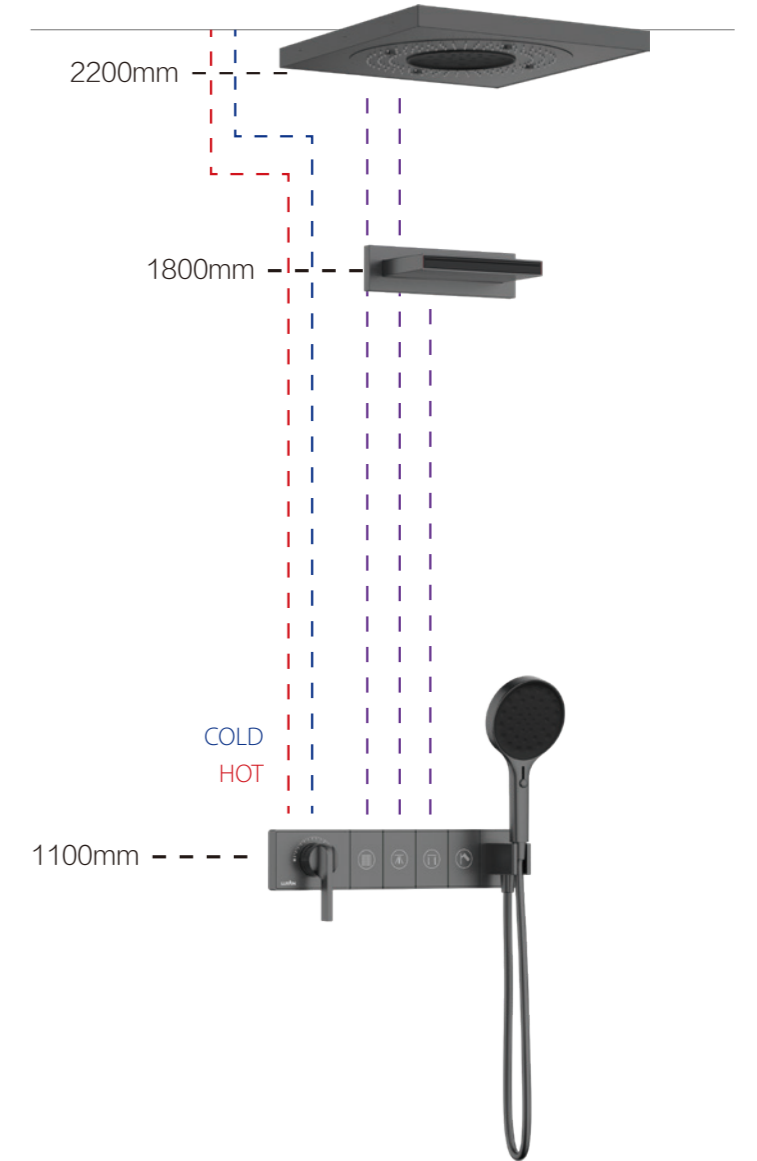

流量曲线图

- ①顶喷出水
- ②顶喷出水
- ③肩喷出水
- ④手持出水