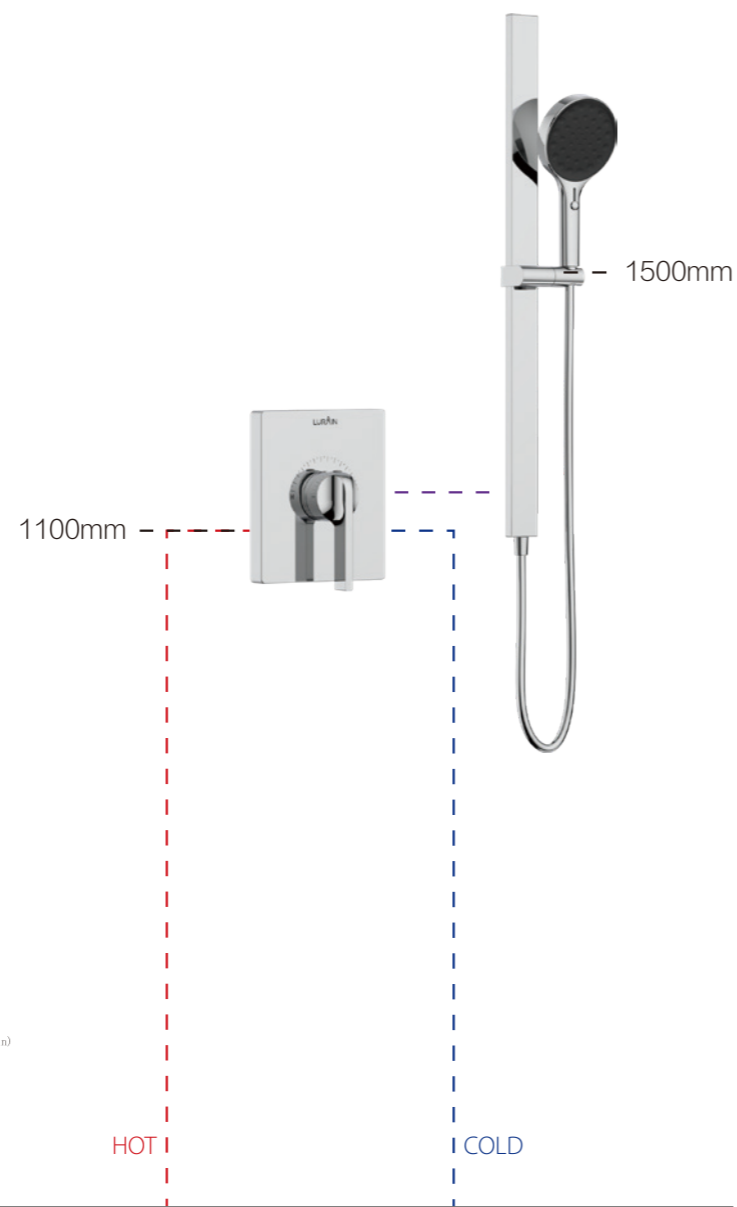

CONCEALED DEMONSTRATION

单功能暗装淋浴组合

083423

1-function shower universal box
单功能控制阀

054024

Hand shower
无极手持花洒

050011

Shower hose
花洒管

056112

Sprinkler lifting rod
升降杆

流量曲线图

①手持出水

CONCEALED DEMONSTRATION

单功能暗装淋浴组合

083623

1-function concealed control valve
单功能控制阀

054022

Hand shower
无极手持花洒

050014

Shower hose
花洒管

053315

Outlet elbow
一体式花洒插座 / 出水插座