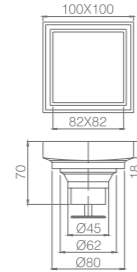

ACCESSORIES SERIES

配件系列

032110

Floor Filler
Brushed gold
隐藏式地漏
拉丝金 / 铜

032111

Floor Filler
Gun grey
隐藏式地漏
枪灰 / 铜