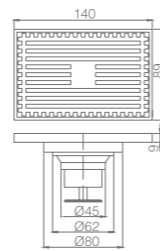

032107

Floor Filler
Matte black
地漏
雅黑 / 铜