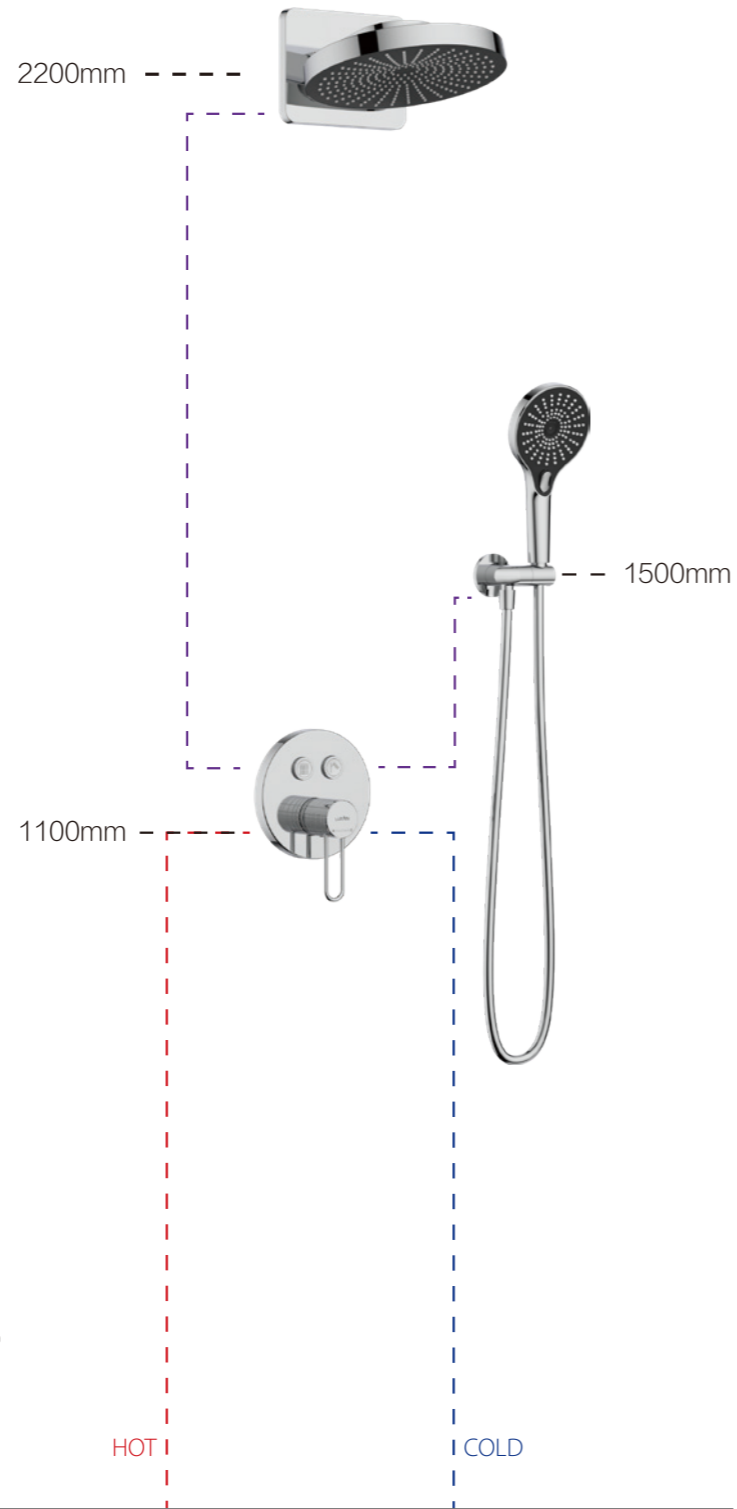

CONCEALED DEMONSTRATION

两功能暗装淋浴组合

055512 One function shower head 单功能入墙摇臂花洒	054003 3-function hand shower 三功能手持花洒
083114 2-function shower universal box 两功能按键式控制阀	053318 Outlet elbow 一体式花洒插座 / 出水接座
050014 Shower hose 花洒管	

流量曲线图

①手持出水 ②顶喷出水

CONCEALED DEMONSTRATION

两功能暗装淋浴组合

055524 One function shower head 单功能入墙摇臂花洒	054022 Hand shower 无极手持花洒
083630 2-function shower universal box 两功能按键式控制阀	050014 Shower hose 花洒管