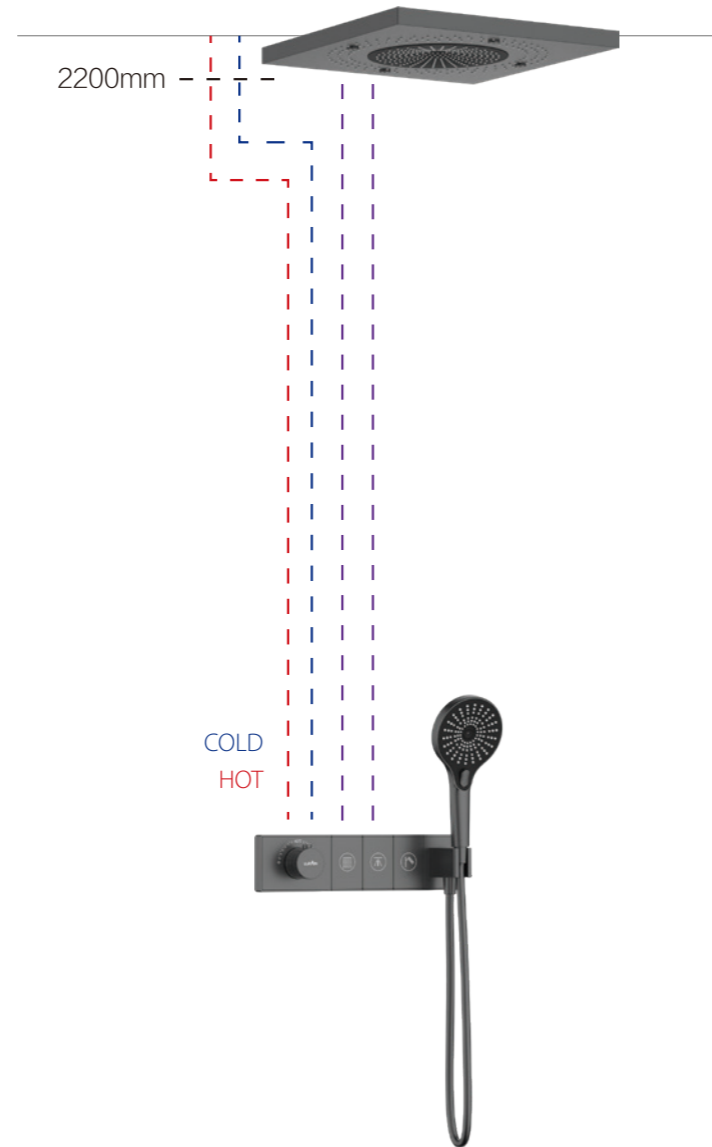

CONCEALED DEMONSTRATION

三功能暗装淋浴组合

055658 18" Three function shower 18" 两功能吸顶花洒	054000 Hand shower 无极手持花洒
083033 3-function concealed control valve 三功能按键式控制阀	050015 Shower hose 花洒管

流量曲线图

- ①顶喷出水 ②顶喷出水 ③手持出水

CONCEALED DEMONSTRATION

三功能暗装淋浴组合

055668 18" Two function shower 18" 两功能吸顶花洒	054022 Hand shower 无极手持花洒
083626 3-function shower universal box 三功能按键式控制阀	050014 Shower hose 花洒管