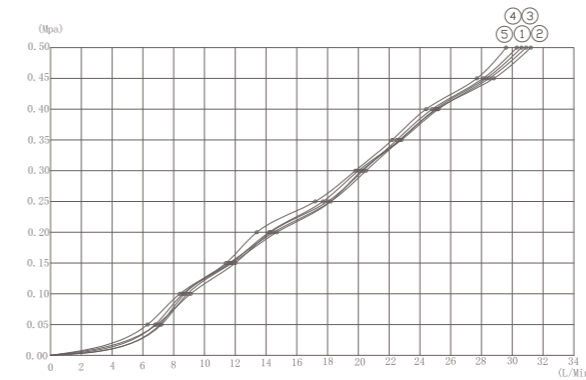

流量曲线图

- ①顶喷出水
- ②顶喷出水
- ③顶喷出水
- ④肩喷出水
- ⑤手持出水