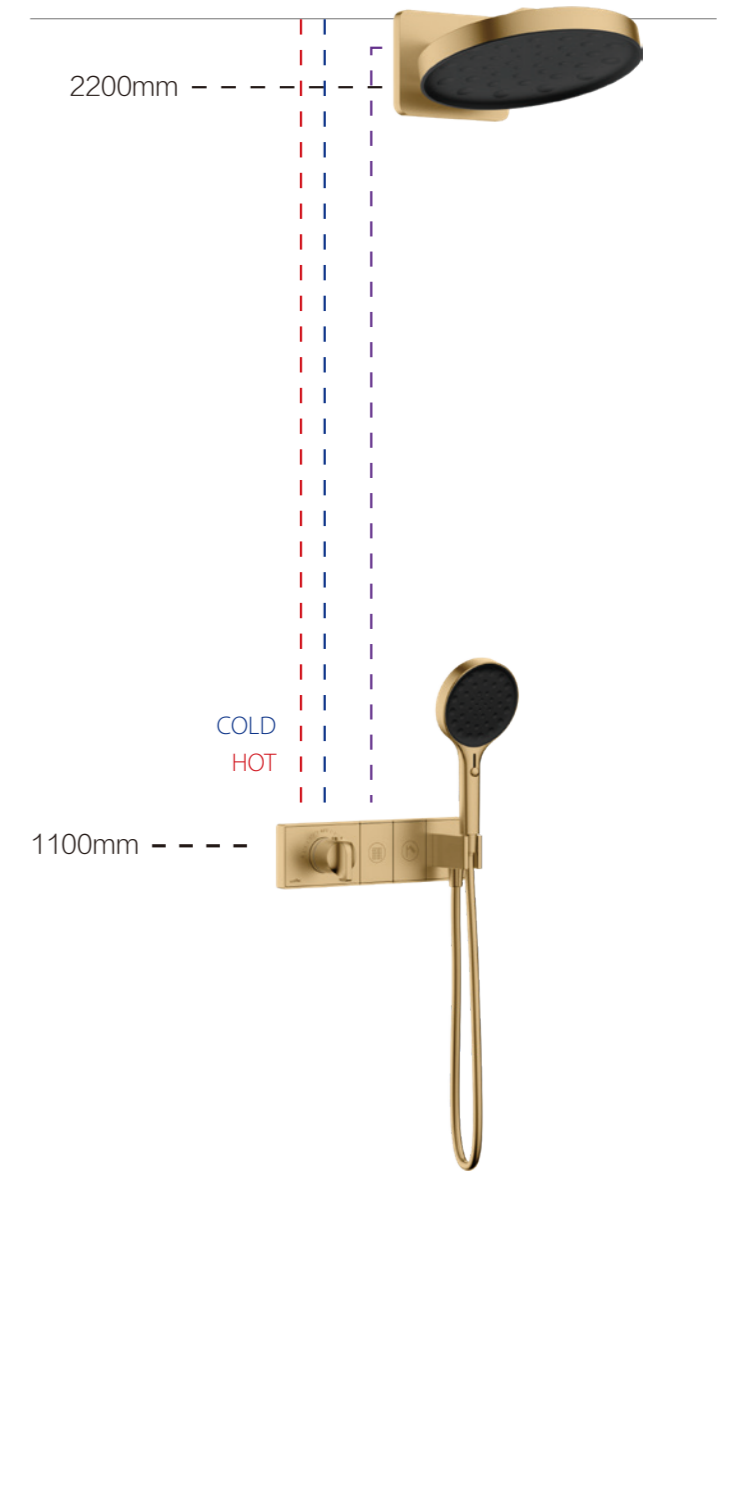

流量曲线图

①手持出水 ②顶喷出水