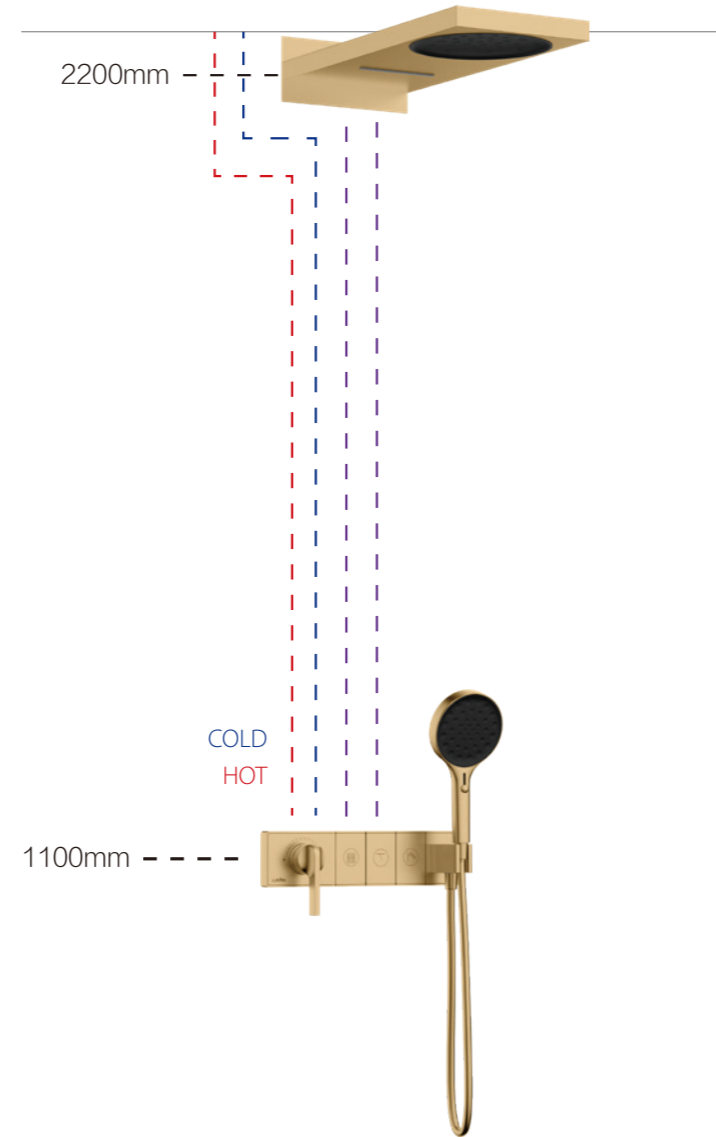

CONCEALED DEMONSTRATION

三功能暗装淋浴组合

055516 24" Two function shower 24" 两功能入墙花洒	054022 Hand shower 无极手持花洒
083626 3-function concealed control valve 三功能按键式控制阀	050014 Shower hose 花洒管

流量曲线图

- ①顶喷出水 ②顶喷出水 ③手持出水

CONCEALED DEMONSTRATION

三功能暗装淋浴组合

055667 18" Two function shower 18" 两功能吸顶花洒	054024 Hand shower 无极手持花洒
083431 3-function temperature concealed 三功能按键式恒温控制阀	050011 Shower hose 花洒管