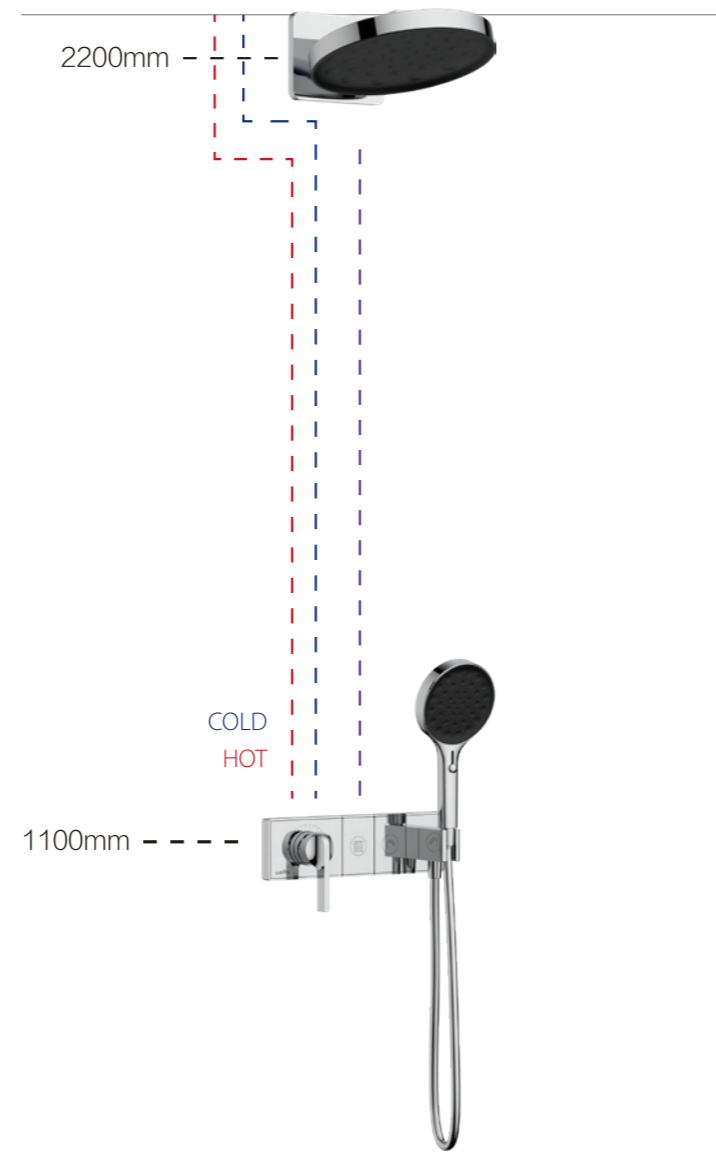

CONCEALED DEMONSTRATION

两功能暗装淋浴组合

055525 12" One function shower 12" 单功能入墙摇臂花洒	054024 Hand shower 无极手持花洒
083425 2-function shower universal box 两功能按键式控制阀	050011 Shower hose 花洒管

流量曲线图

①手持出水 ②顶喷出水

CONCEALED DEMONSTRATION

两功能暗装淋浴组合

055006 Shower head 单功能方形顶喷花洒	052117 Shower arm 花洒臂
085617 2-function shower universal box 两功能按键式控制阀	054003 3-function hand shower 三功能手持花洒
050013 Shower hose 花洒管	053230 Shower seat 花洒插座
053112 Shower seat 出水插座