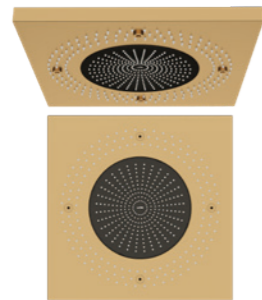

055660

18" Three function shower
Brushed gold
18" 两功能吸顶花洒
拉丝金 / SUS304
(450X450X31mm)