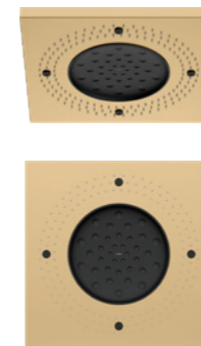

名称: 18" 两功能吸顶花洒
材质: SUS304+ABS
(450X450X31mm)

Name: 18" Two function shower

型号 /Model:
083429 / 083529 / 083629 / 083829