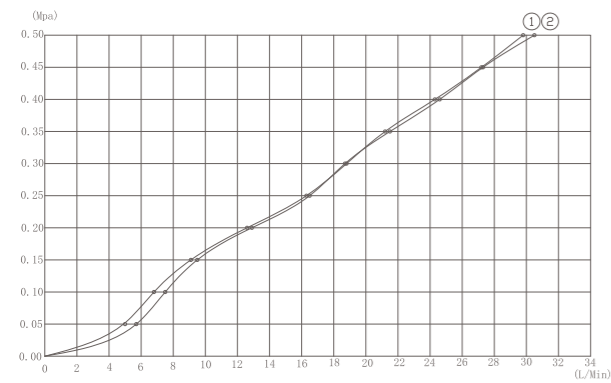

CONCEALED DEMONSTRATION

两功能暗装淋浴组合

055001 10" Overhead shower 10" 单功能圆形顶喷头	052115 Shower arm 花洒臂
083131 2-function shower universal box 两功能按键式恒温控制阀	054001 3-function hand shower 三功能手持花洒
050014 Shower hose 花洒管	053320 Shower outlet elbow/ shower seat 一体式花洒插座 / 出水接座
056106 Sprinkler lifting rod 升降杆	

流量曲线图
①手持出水 ②顶喷出水

CONCEALED DEMONSTRATION

两功能暗装淋浴组合

055511 10" One function shower 10" 单功能入墙摇臂花洒	054003 Hand shower 三功能手持花洒
083327 2-function concealed control valve 两功能按键式控制阀	050011 Shower hose 花洒管