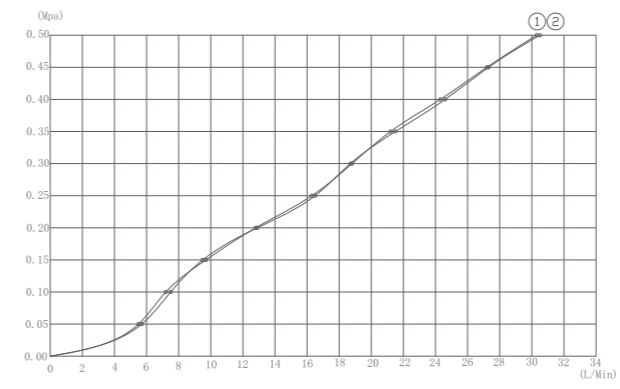

流量曲线图
①手持出水 ②顶喷出水