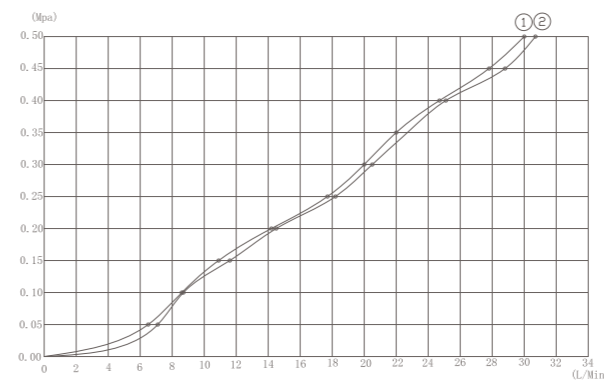

流量曲线图

①手持出水 ②顶喷出水