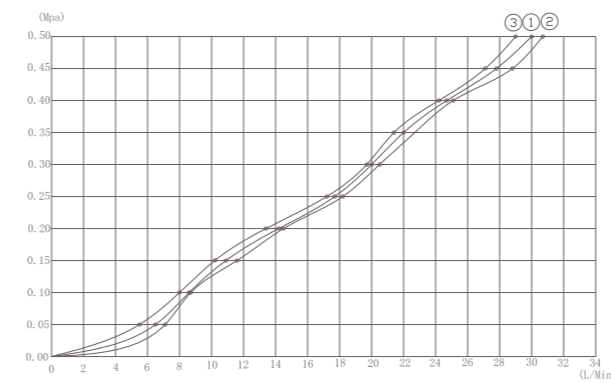

流量曲线图

- ①顶喷出水 ②顶喷出水 ③手持出水