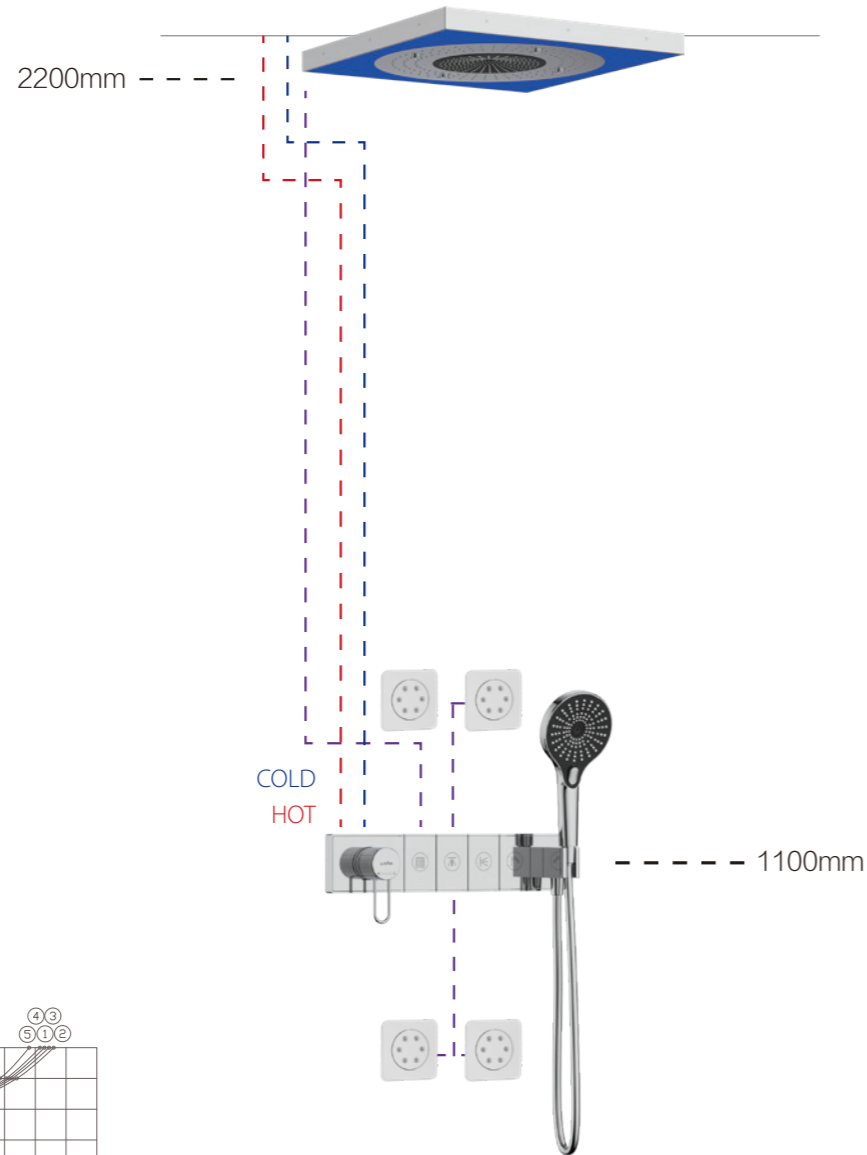

CONCEALED DEMONSTRATION

五功能暗装淋浴组合

- 055664
  24" Three function shower
  24" 三功能 LED 吸顶花洒
- 083330
  5-function concealed control valve
  五功能按键式控制阀
- 055103
  The side spray showers
  侧喷花洒 *4个
- 054003
  Three function hand shower
  三功能手持花洒
- 050011
  Shower hose
  花洒管

流量曲线图

- ①顶喷出水
- ②顶喷出水
- ③顶喷出水
- ④肩喷出水
- ⑤手持出水

CONCEALED DEMONSTRATION

五功能暗装淋浴组合

- 055672
  24" Three function shower
  24" 三功能 LED 吸顶花洒
- 083628
  5-function concealed control valve
  五功能按键式控制阀
- 055108
  Shoulder spray
  入墙式肩部花洒
- 054022
  Hand shower
  无极手持花洒
- 050014
  Shower hose
  花洒管