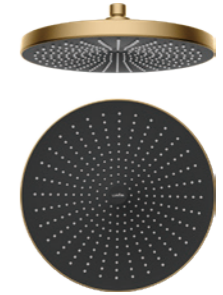

055001

10" Overhead shower
Brushed gold
10" 单功能圆形顶喷花洒
拉丝金 / ABS