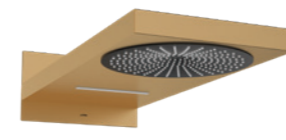

24" Three function shower
Brushed gold
24" 三功能吸顶花洒 (带遥控器)
拉丝金 / SUS304
(600X600X45mm)

055431

10" One function shower
Brushed gold
10" 单功能吸顶柱状花洒
拉丝金 / SUS304 (液态硅胶)
(ø250X150mm)

055516

24" Two function shower
Brushed gold
24" 两功能入墙花洒
拉丝金 / 铜 (液态硅胶)
(605X266X35mm)
适配 081191 预埋盒