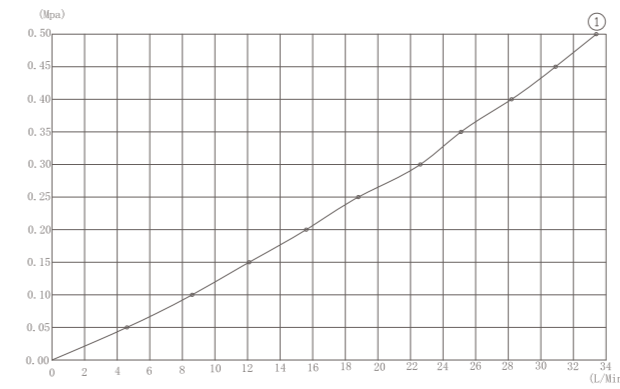

流量曲线图

①手持出水