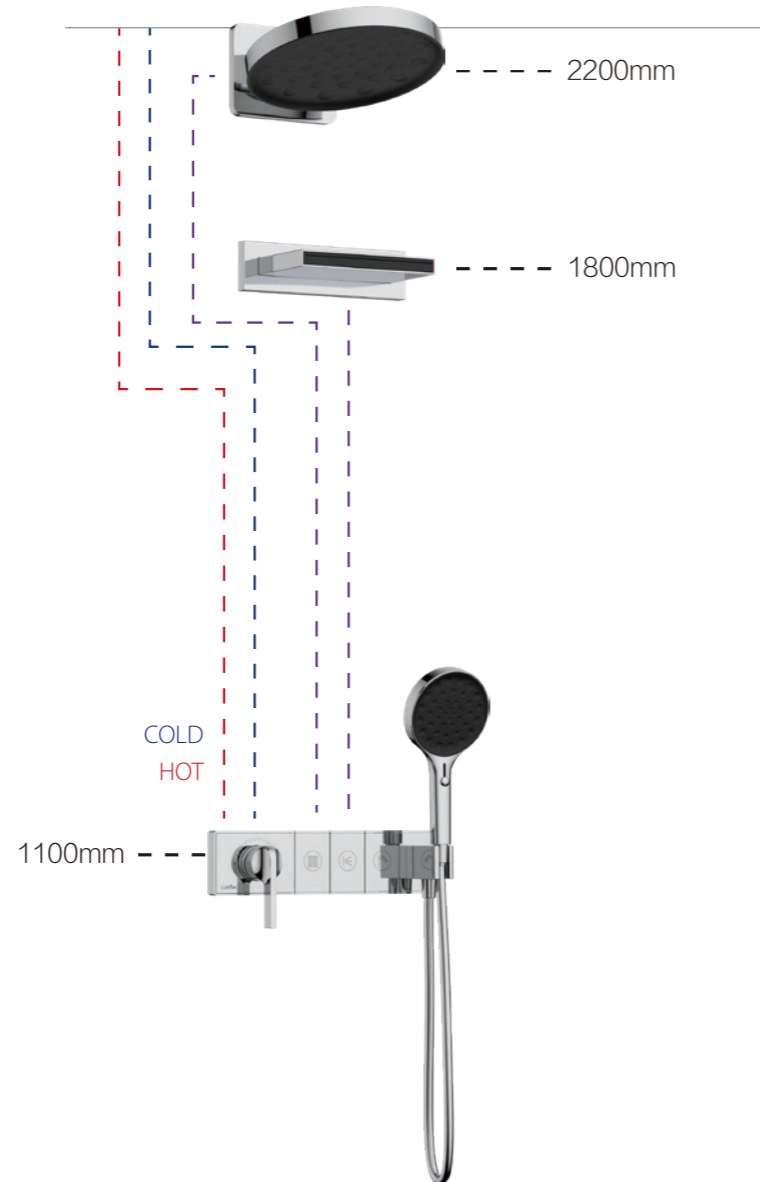

CONCEALED DEMONSTRATION

三功能暗装淋浴组合

055525 12" One function shower 12" 单功能入墙淋浴花洒	054024 Hand shower 无极手持花洒
083426 3-function concealed control valve 三功能按键式控制阀	055105 Shoulder spray 入墙式肩部花洒
050011 Shower hose 花洒管	

流量曲线图

- ①顶喷出水 ②顶喷出水 ③手持出水

CONCEALED DEMONSTRATION

三功能暗装淋浴组合

055514 24" Two function shower 24" 两功能入墙花洒	054000 Hand shower 无极手持花洒
083033 3-function concealed control valve 三功能按键式控制阀	050015 Shower hose 花洒管