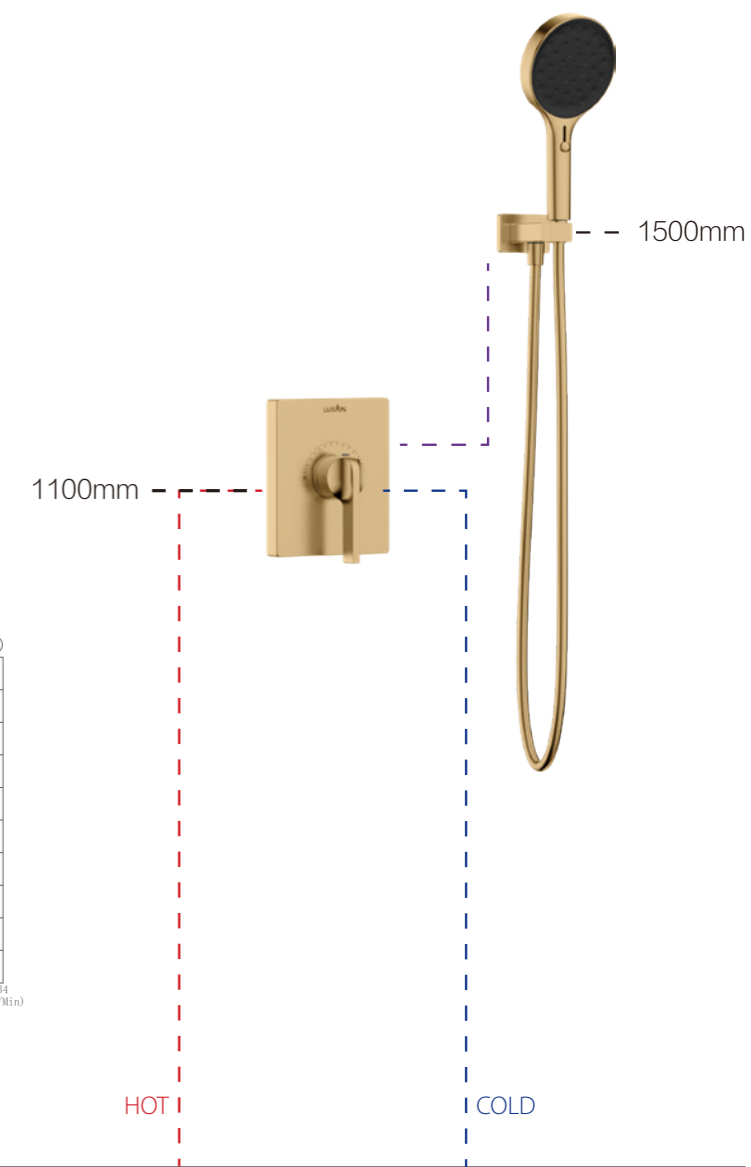

083623

1-function concealed control valve
单功能控制阀

054022

Hand shower
无极手持花洒

050014

Shower hose
花洒管

053315

Outlet elbow
一体式花洒插座 / 出水插座