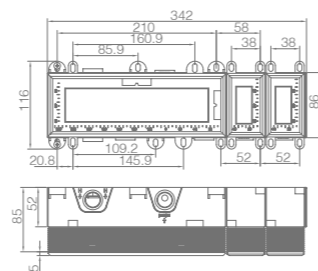

名称: 单功能入墙摇臂花洒预埋盒

Name: 1-function In-wall shower mixer universal box

型号 / Model:
081192 (克莱因蓝 / Blue)

名称: 五功能淋浴预埋盒

Name: 5-function universal box

型号 / Model:
081160 (克莱因蓝 / Blue)

名称: 单 / 两功能预埋盒
Name: 1/2-function universal box