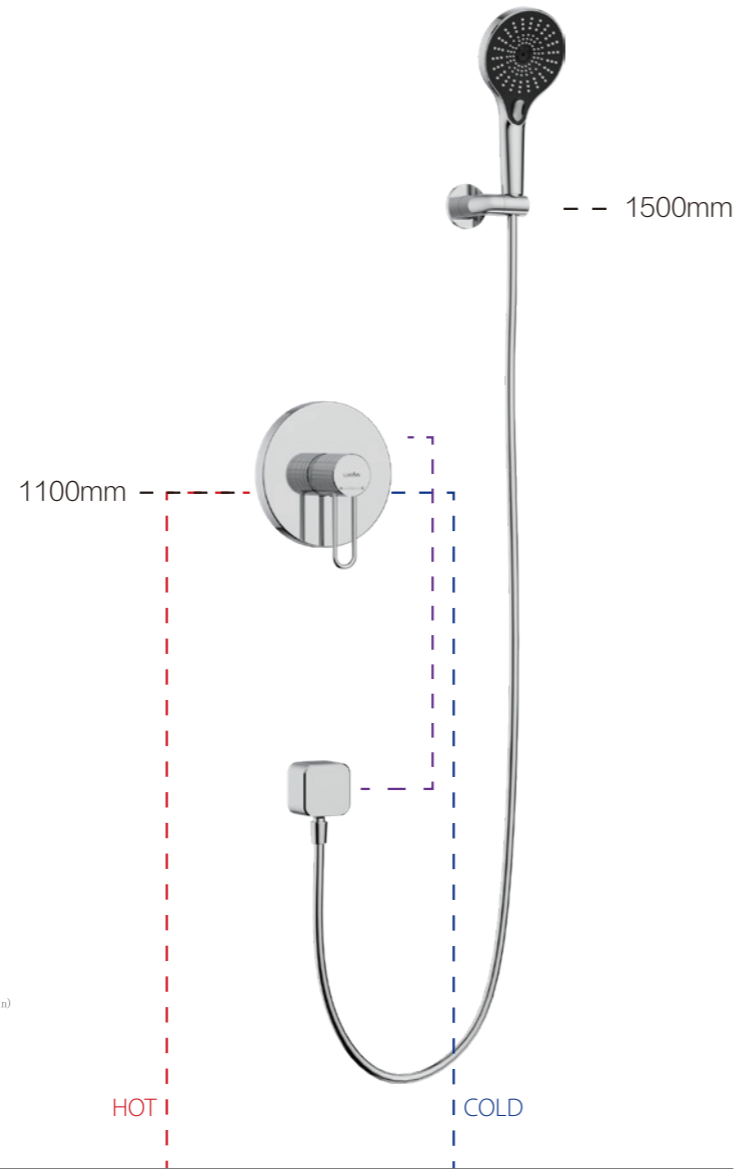

CONCEALED DEMONSTRATION

单功能暗装淋浴组合

083104 1-function shower universal box 单功能控制阀	054003 3-function hand shower 三功能手持花洒
050011 Shower hose 花洒管	053206 Shower seat 花洒插座
053115 Outlet elbow 出水接座	

流量曲线图

①手持出水

CONCEALED DEMONSTRATION

单功能暗装淋浴组合

083104 1-function shower universal box 单功能控制阀	054003 3-function hand shower 三功能手持花洒
050014 Shower hose 花洒管	053318 Outlet elbow 一体式花洒插座 / 出水接座