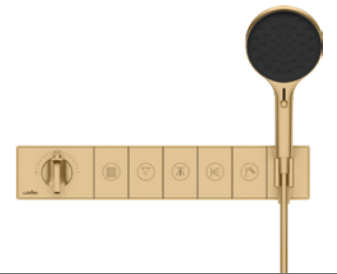

083633

5-function temperature concealed
control valve (without box)
Brushed gold
五功能按键式恒温控制阀
(不含预埋盒 / 适配 081161 预埋盒)
拉丝金 / 铜