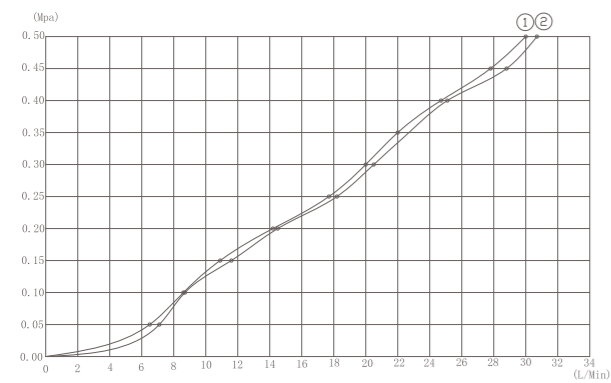

CONCEALED DEMONSTRATION

两功能暗装淋浴组合

- 055006
  Shower head
  单功能方形顶喷花洒
- 085625
  2-function shower universal box
  两功能按键式控制阀
- 050014
  Shower hose
  花洒管
- 054007
  3-function hand shower
  三功能手持花洒
- 053318
  Outlet elbow
  一体式花洒插座 / 出水接座

流量曲线图
①手持出水 ②顶喷出水

CONCEALED DEMONSTRATION

两功能暗装淋浴组合

- 055421
  One function shower head
  18" 单功能圆形吸顶花洒
- 083032
  2-function shower universal box
  两功能按键式跟我跟控制阀
- 054000
  3-function hand shower
  三功能手持花洒
- 050015
  Shower hose
  花洒管