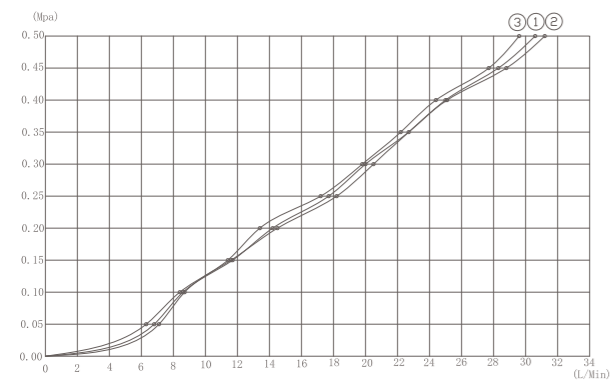

CONCEALED DEMONSTRATION

三功能暗装淋浴组合

055516 24" Two function shower 24" 两功能入墙花洒	054022 Hand shower 无极手持花洒
083626 3-function concealed control valve 三功能按键式控制阀	050014 Shower hose 花洒管

流量曲线图

- ①顶喷出水 ②顶喷出水 ③手持出水

CONCEALED DEMONSTRATION

三功能暗装淋浴组合

055667 18" Two function shower 18" 两功能吸顶花洒	054024 Hand shower 无极手持花洒
083431 3-function temperature concealed 三功能按键式恒温控制阀	050011 Shower hose 花洒管