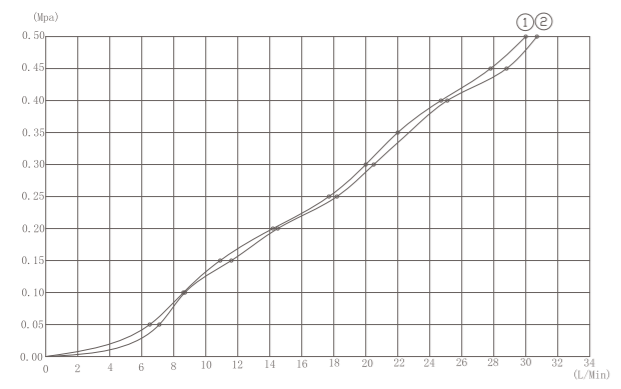

CONCEALED DEMONSTRATION

两功能暗装淋浴组合

055431 10" One function shower 10" 单功能吸顶柱状花洒	054001 3-function hand shower 三功能手持花洒
083132 2-function shower universal box 两功能按键式限流控制阀	050014 Shower hose 花洒管

流量曲线图
①手持出水 ②顶喷出水

CONCEALED DEMONSTRATION

两功能暗装淋浴组合

055523 12" One function shower 12" 单功能入墙摇臂花洒	054023 Hand shower 无柄手持花洒
083824 2-function shower universal box 两功能按键式控制阀	053317 Outlet elbow 一体式花洒插座 / 出水插座
050013 Shower hose 花洒管