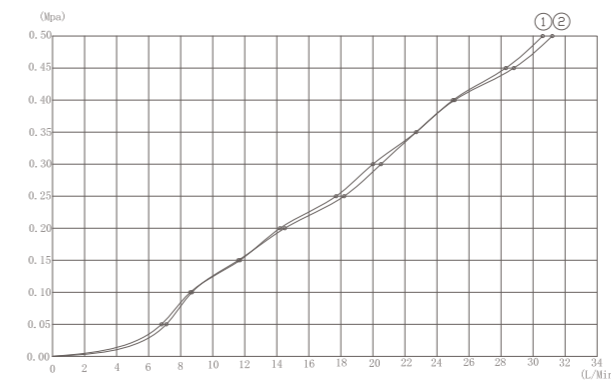

流量曲线图
①手持出水 ②顶喷出水