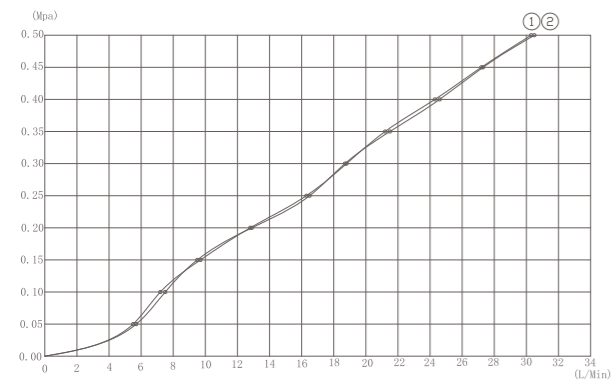

CONCEALED DEMONSTRATION

两功能暗装淋浴组合

055024 12" Overhead shower 12" 单功能圆形顶喷花洒	052100 Shower arm 花洒臂
083424 2-function shower universal box 两功能按键式控制阀	054024 Hand shower 无级手持花洒
050011 Shower hose 花洒管	053313 Shower outlet elbow/ shower seat 一体式花洒插座 / 出水接座

流量曲线图

①手持出水 ②顶喷出水

CONCEALED DEMONSTRATION

两功能暗装淋浴组合

055024 12" Overhead shower 12" 单功能圆形顶喷花洒	052100 Shower arm 花洒臂
083425 2-function shower universal box 两功能按键式控制阀	054024 Hand shower 无级手持花洒
050011 Shower hose 花洒管