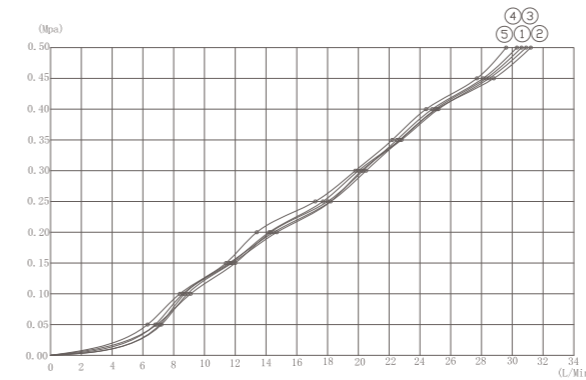

流量曲线图

- ①顶喷出水 ②顶喷出水 ③顶喷出水 ④肩喷出水 ⑤手持出水