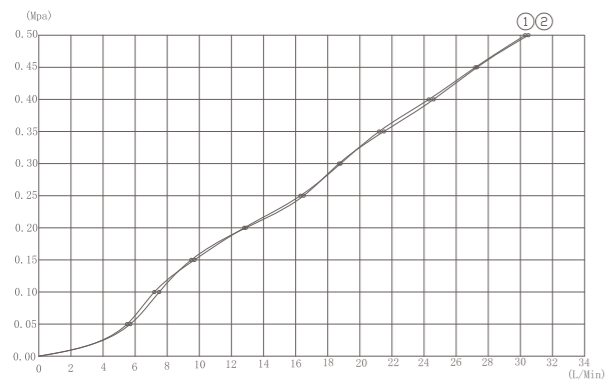

CONCEALED DEMONSTRATION

两功能暗装淋浴组合

055512 One function shower head 单功能入墙摇臂花洒	054003 3-function hand shower 三功能手持花洒
083114 2-function shower universal box 两功能按键式控制阀	053318 Outlet elbow 一体式花洒插座 / 出水接座
050014 Shower hose 花洒管	

流量曲线图

①手持出水 ②顶喷出水

CONCEALED DEMONSTRATION

两功能暗装淋浴组合

055524 One function shower head 单功能入墙摇臂花洒	054022 Hand shower 无极手持花洒
083630 2-function shower universal box 两功能按键式控制阀	050014 Shower hose 花洒管