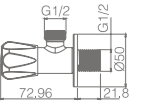

ACCESSORIES SERIES

配件系列

034105

Downcomer
Brushed gold
下水器
拉丝金 / 铜

034106

Downcomer
Gun grey
下水器
枪灰 / 铜

034104

Downcomer
Matte black
下水器
雅黑 / 铜

034103

Downcomer
Chrome
下水器
铬 / 铜

ACCESSORIES SERIES

配件系列

011010

Angle Valve
Chrome
无铅防溅角阀
铬 / 铜

011011

Angle Valve
Chrome
无铅防溅角阀
铬 / 铜

011012

Angle Valve
Chrome
角阀
铬 / 铜

012104

Water tap
Chrome
洗衣机水嘴
铬 / 铜