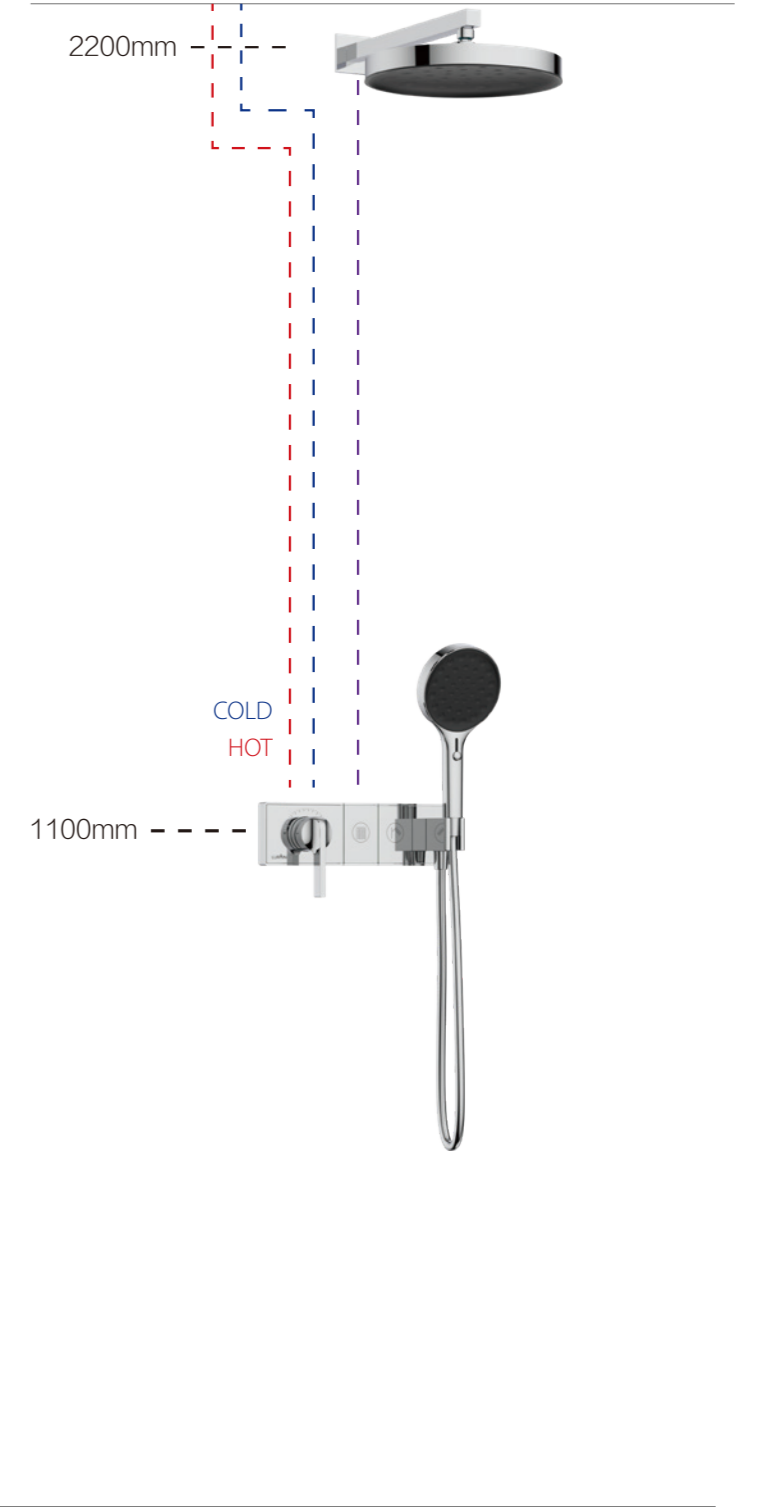

流量曲线图

①手持出水 ②顶喷出水