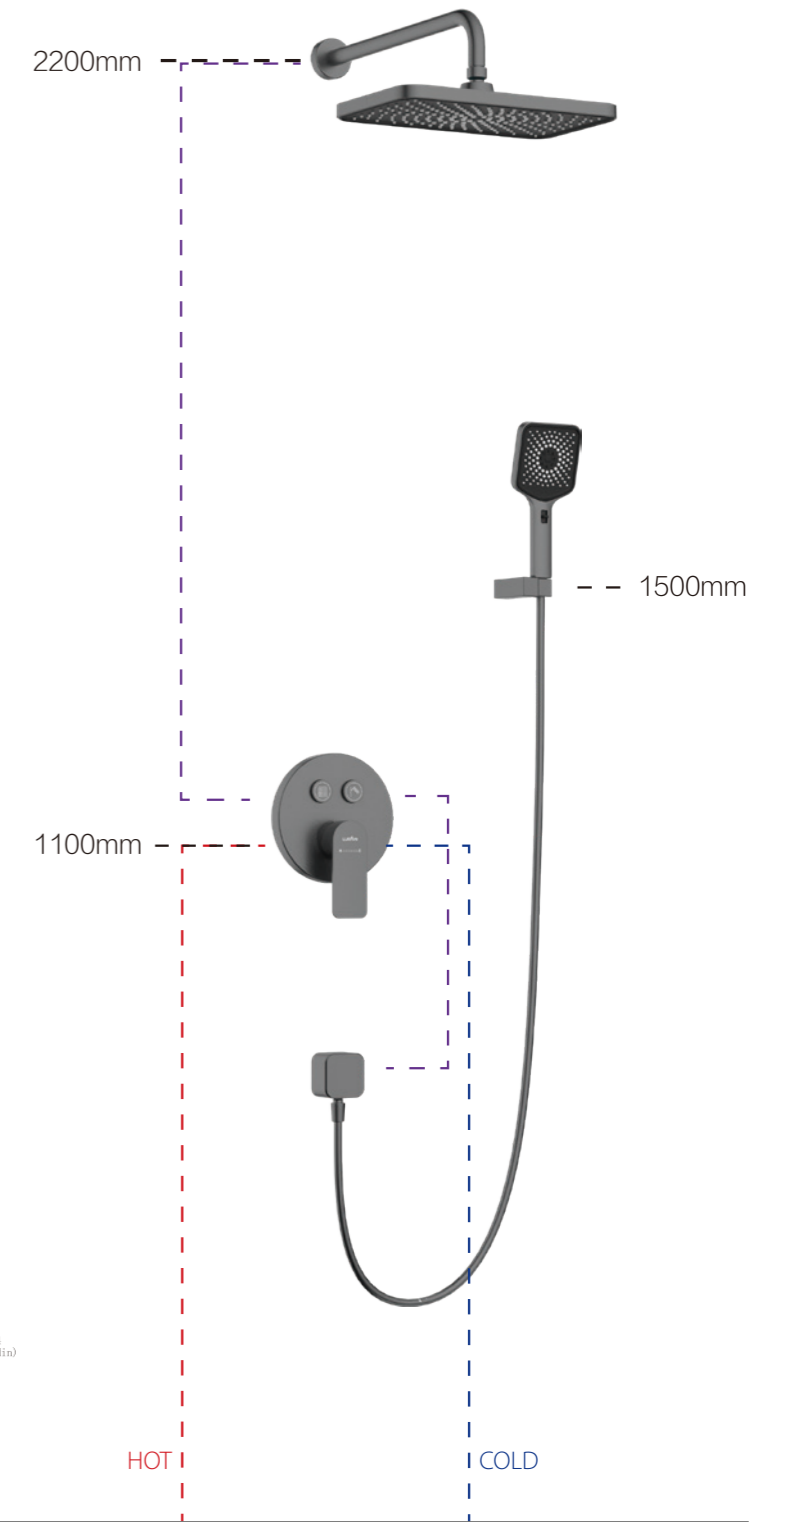

流量曲线图

①手持出水 ②顶喷出水