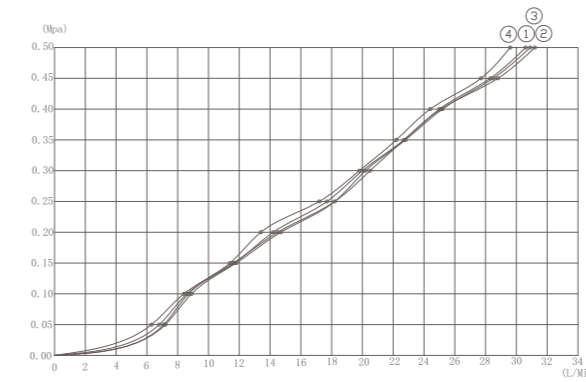

流量曲线图

- ①顶喷出水 ②顶喷出水 ③侧喷出水 ④手持出水