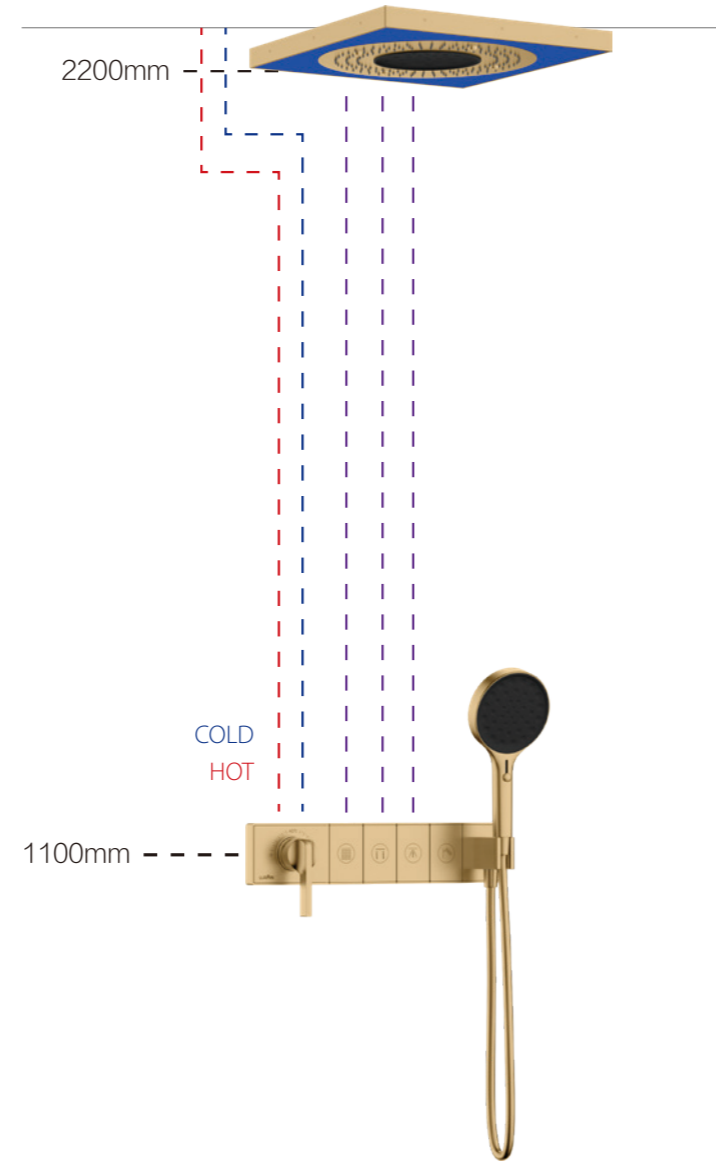

CONCEALED DEMONSTRATION

四功能暗装淋浴组合

055672 24" Three function shower 24" 三功能 LED 吸顶花洒	054022 Hand shower 无极手持花洒
083628 5-function concealed control valve 五功能按键式控制阀	050014 Shower hose 花洒管

流量曲线图

- ①顶喷出水 ②顶喷出水 ③侧喷出水 ④手持出水

CONCEALED DEMONSTRATION

五功能暗装淋浴组合

055670 24" Three function shower 24" 三功能 LED 吸顶花洒	054021 Hand shower 无极手持花洒
083528 5-function concealed control valve 五功能按键式控制阀	050015 Shower hose 花洒管
055108 Shoulder spray 入墙式肩部花洒