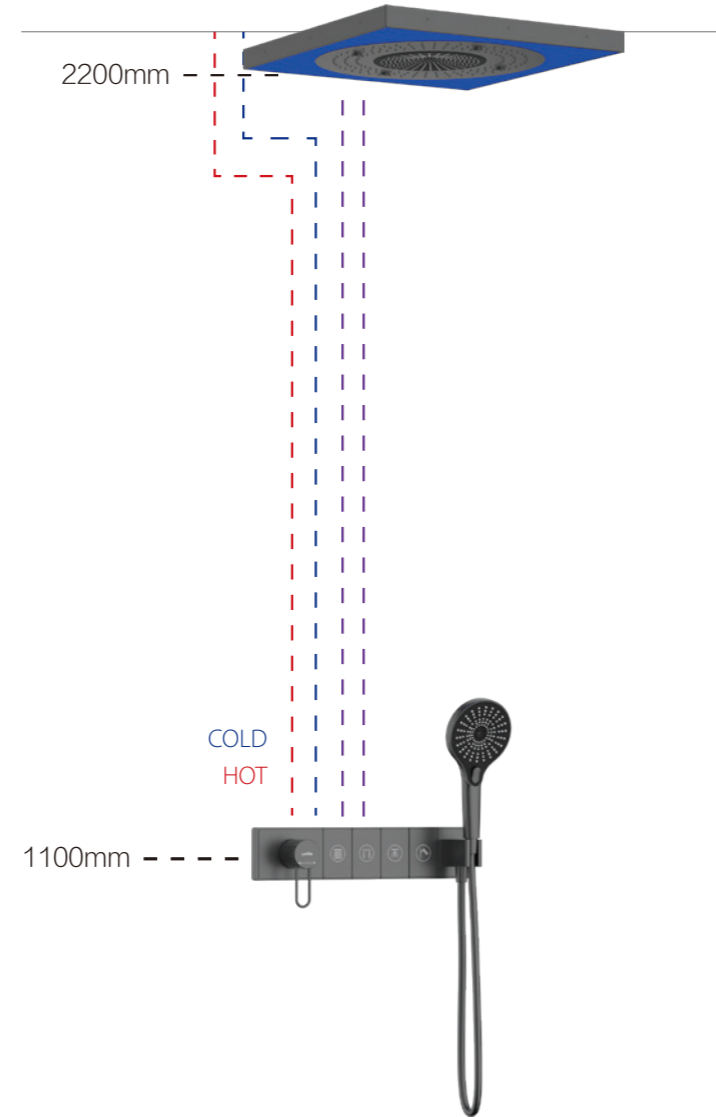

CONCEALED DEMONSTRATION

四功能暗装淋浴组合

055662 24" Three function shower 24" 三功能LED 吸顶花洒	054000 Three function hand shower 三功能手持花洒
083029 4-function concealed control valve 四功能按键式控制阀	050015 Shower hose 花洒管

流量曲线图

- ①顶喷出水 ②顶喷出水 ③顶喷出水 ④手持出水

CONCEALED DEMONSTRATION

四功能暗装淋浴组合

055661 18" Two function shower 18" 两功能吸顶花洒	054003 Three function hand shower 三功能手持花洒
083329 4-function concealed control valve 四功能按键式控制阀	050011 Shower hose 花洒管
055103 The side spray showers 侧喷花洒 *4 个