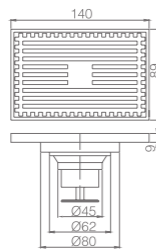

032106

Floor Filler
Chrome
地漏
铬 / 铜