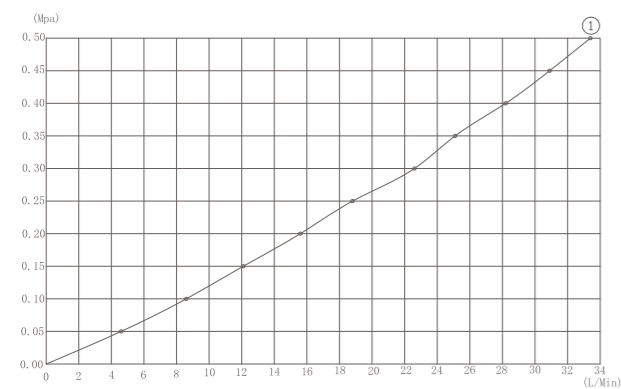

CONCEALED DEMONSTRATION

单功能暗装淋浴组合

083423

1-function shower universal box
单功能控制阀

054024

Hand shower
无极手持花洒

050011

Shower hose
花洒管

056112

Sprinkler lifting rod
升降杆

流量曲线图

①手持出水

CONCEALED DEMONSTRATION

单功能暗装淋浴组合

083623

1-function concealed control valve
单功能控制阀

054022

Hand shower
无极手持花洒

050014

Shower hose
花洒管

053315

Outlet elbow
一体式花洒插座 / 出水插座