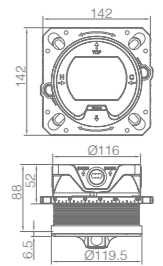

Name: 1-function In-wall shower mixer universal box

型号 / Model:
081193 (克莱因蓝 / Blue)

名称: 四功能淋浴预埋盒