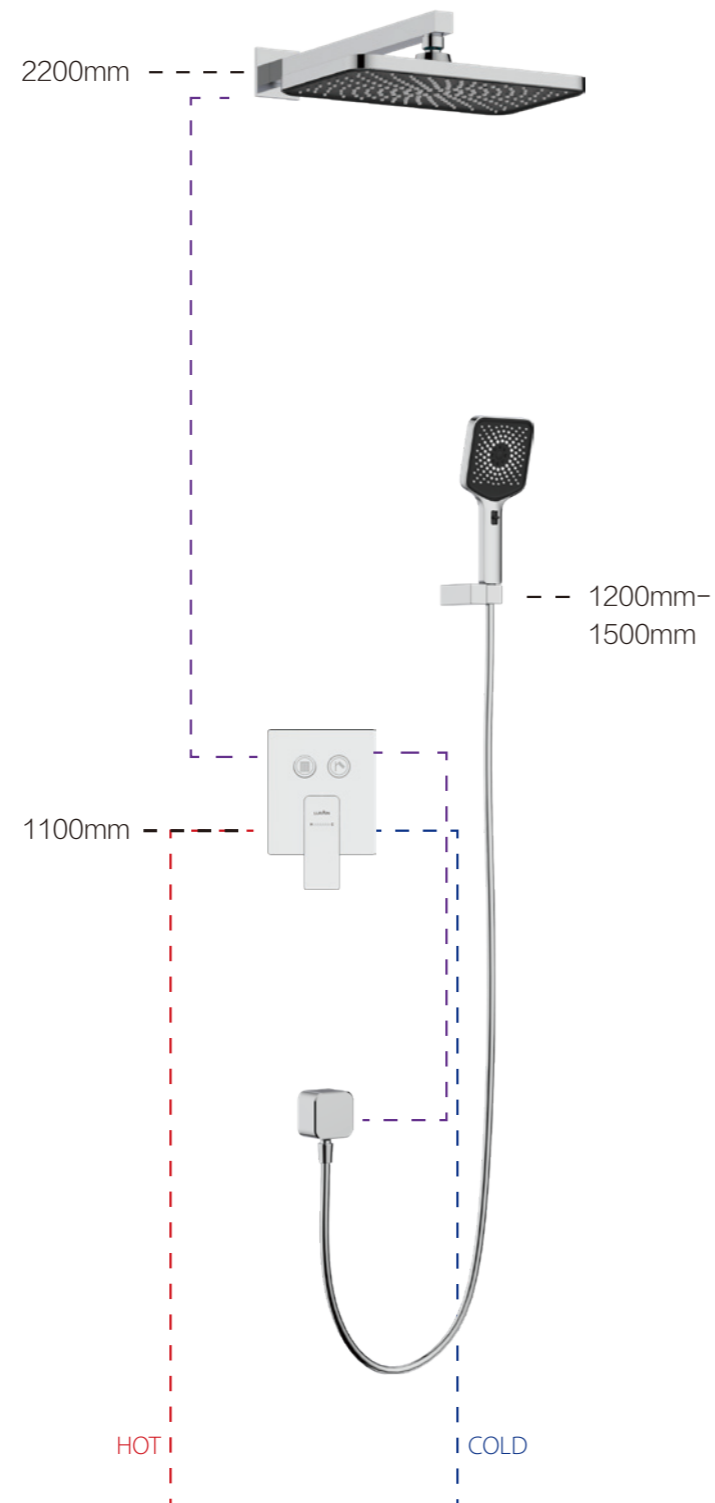

CONCEALED DEMONSTRATION

两功能暗装淋浴组合

- 055006
  Shower head
  单功能方形顶喷花洒
- 085625
  2-function shower universal box
  两功能按键式控制阀
- 050014
  Shower hose
  花洒管
- 054007
  3-function hand shower
  三功能手持花洒
- 053318
  Outlet elbow
  一体式花洒插座 / 出水接座

流量曲线图
①手持出水 ②顶喷出水

CONCEALED DEMONSTRATION

两功能暗装淋浴组合

- 055421
  One function shower head
  18" 单功能圆形吸顶花洒
- 083032
  2-function shower universal box
  两功能按键式跟我跟控制阀
- 054000
  3-function hand shower
  三功能手持花洒
- 050015
  Shower hose
  花洒管