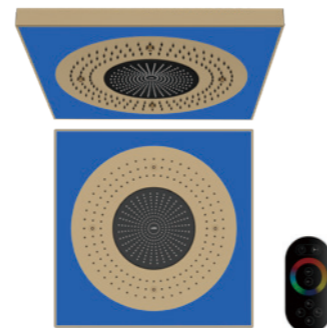

24" Three function shower
Brushed gold
24" 三功能吸顶花洒 (带遥控器)
拉丝金 / SUS304
(600X600X45mm)

055431

10" One function shower
Brushed gold
10" 单功能吸顶柱状花洒
拉丝金 / SUS304 (液态硅胶)
(ø250X150mm)

055516

24" Two function shower
Brushed gold
24" 两功能入墙花洒
拉丝金 / 铜 (液态硅胶)
(605X266X35mm)
适配 081191 预埋盒