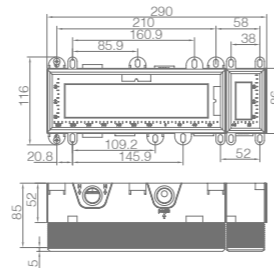

型号 / Model:
081140 (克莱因蓝 / Blue)

名称: 单功能入墙摇臂花洒预埋盒

Name: 1-function In-wall shower mixer universal box

型号 / Model:
081193 (克莱因蓝 / Blue)

名称: 四功能淋浴预埋盒

Name: 4-function universal box

型号 / Model:
081150 (克莱因蓝 / Blue)