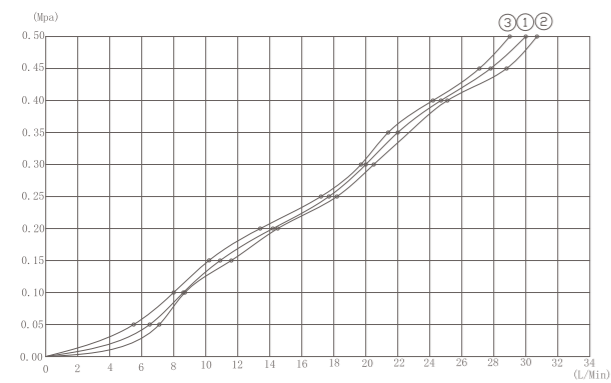

CONCEALED DEMONSTRATION

三功能暗装淋浴组合

055658 18" Three function shower 18" 两功能吸顶花洒	054000 Hand shower 无极手持花洒
083033 3-function concealed control valve 三功能按键式控制阀	050015 Shower hose 花洒管

流量曲线图

- ①顶喷出水 ②顶喷出水 ③手持出水

CONCEALED DEMONSTRATION

三功能暗装淋浴组合

055668 18" Two function shower 18" 两功能吸顶花洒	054022 Hand shower 无极手持花洒
083626 3-function shower universal box 三功能按键式控制阀	050014 Shower hose 花洒管