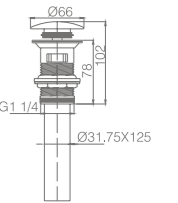

ACCESSORIES SERIES

配件系列

032110

Floor Filler
Brushed gold
隐藏式地漏
拉丝金 / 铜

032111

Floor Filler
Gun grey
隐藏式地漏
枪灰 / 铜

032101

Floor Filler
Chrome
隐藏式地漏
铬 / 铜

032102

Floor Filler
Matte black
隐藏式地漏
雅黑 / 铜

032106

Floor Filler
Chrome
地漏
铬 / 铜

032107

Floor Filler
Matte black
地漏
雅黑 / 铜

032100

Floor Filler
Chrome
洗衣机地漏
铬 / 铜

ACCESSORIES SERIES

配件系列

033105

Drainer
Brushed gold
去水器
拉丝金 / 铜

033104

Drainer
Gun grey
去水器
枪灰 / 铜

033102

Drainer
Matte black
去水器
雅黑 / 铜

033101

Drainer
Chrome
去水器
铬 / 铜

033106

Drainer
Matte white
去水器
雅白 / 铜

033100

Drainer
Chrome
去水器
铬 / 铜

034100

Downcomer
Chrome
方向下水器
铬 / 铜