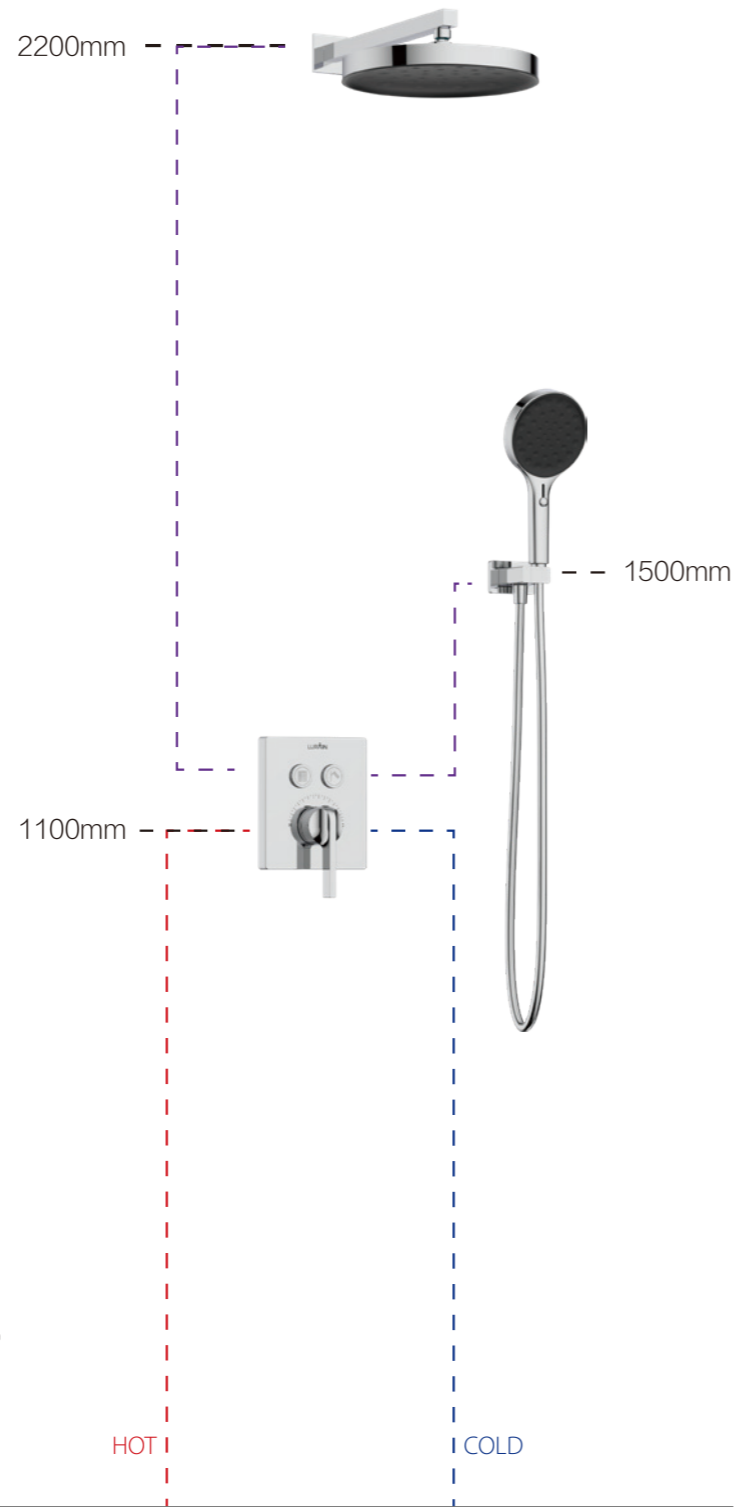

CONCEALED DEMONSTRATION

两功能暗装淋浴组合

055024 12" Overhead shower 12" 单功能圆形顶喷花洒	052100 Shower arm 花洒臂
083424 2-function shower universal box 两功能按键式控制阀	054024 Hand shower 无级手持花洒
050011 Shower hose 花洒管	053313 Shower outlet elbow/ shower seat 一体式花洒插座 / 出水接座

流量曲线图

①手持出水 ②顶喷出水

CONCEALED DEMONSTRATION

两功能暗装淋浴组合

055024 12" Overhead shower 12" 单功能圆形顶喷花洒	052100 Shower arm 花洒臂
083425 2-function shower universal box 两功能按键式控制阀	054024 Hand shower 无级手持花洒
050011 Shower hose 花洒管