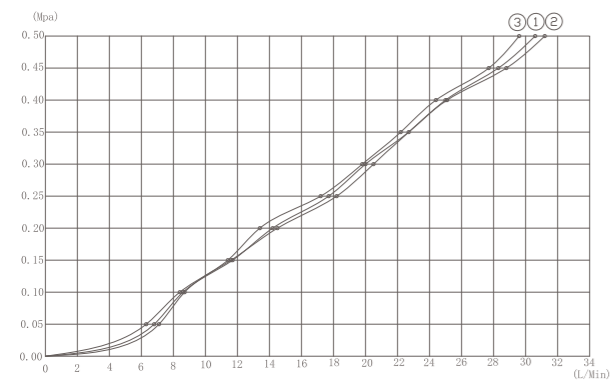

CONCEALED DEMONSTRATION

三功能暗装淋浴组合

055525 12" One function shower 12" 单功能入墙淋浴花洒	054024 Hand shower 无极手持花洒
083426 3-function concealed control valve 三功能按键式控制阀	055105 Shoulder spray 入墙式肩部花洒
050011 Shower hose 花洒管	

流量曲线图

- ①顶喷出水 ②顶喷出水 ③手持出水

CONCEALED DEMONSTRATION

三功能暗装淋浴组合

055514 24" Two function shower 24" 两功能入墙花洒	054000 Hand shower 无极手持花洒
083033 3-function concealed control valve 三功能按键式控制阀	050015 Shower hose 花洒管