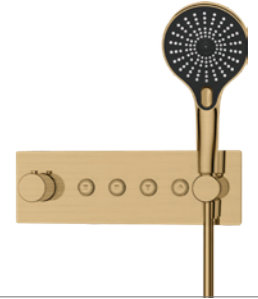

083117

4-function temperature concealed control valve (without box)
Brushed gold
四功能按键式恒温控制阀 (横装)
(不含预埋盒 / 适配 081160 预埋盒)
拉丝金 / 铜