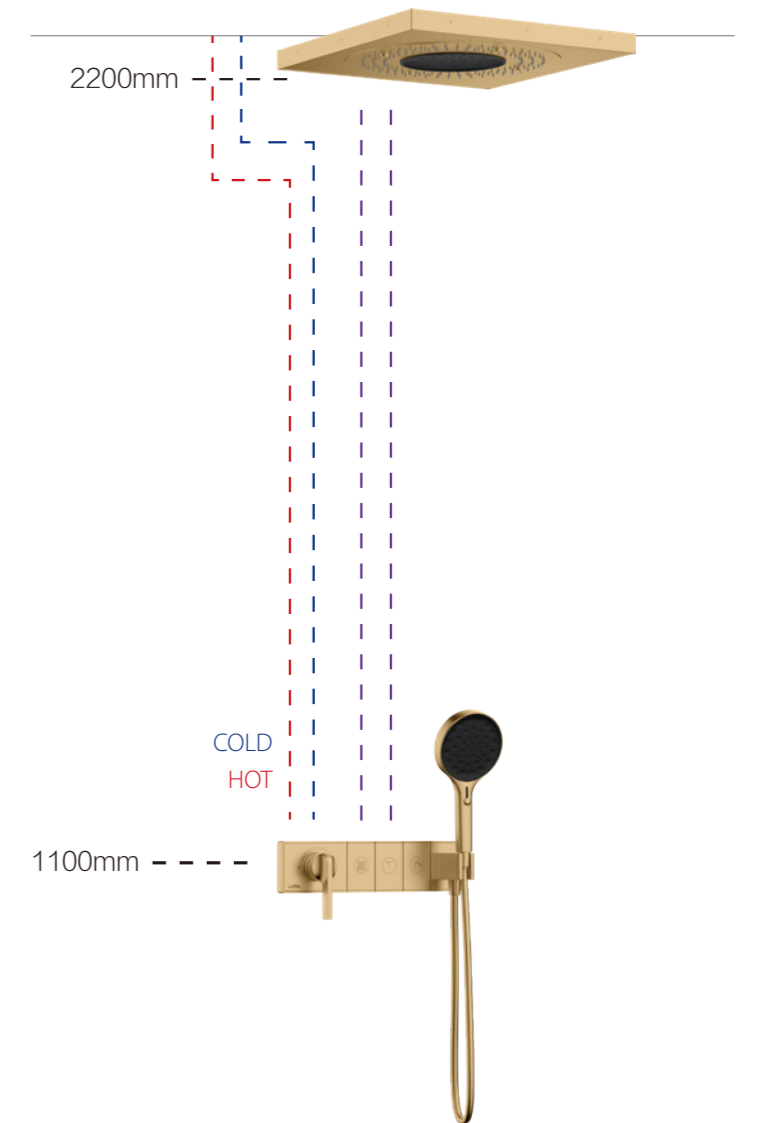

流量曲线图

- ①顶喷出水 ②顶喷出水 ③手持出水