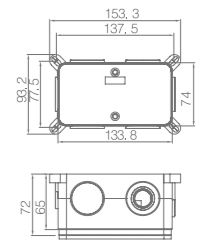

Name: 1/2-function universal box

型号 / Model:
081110 (克莱因蓝 / Blue)

名称: 两功能入墙花洒预埋盒

Name: 2-function In-wall shower mixer universal box

型号 / Model:
081191 (克莱因蓝 / Blue)

名称: 三功能淋浴预埋盒

Name: 3-function universal box