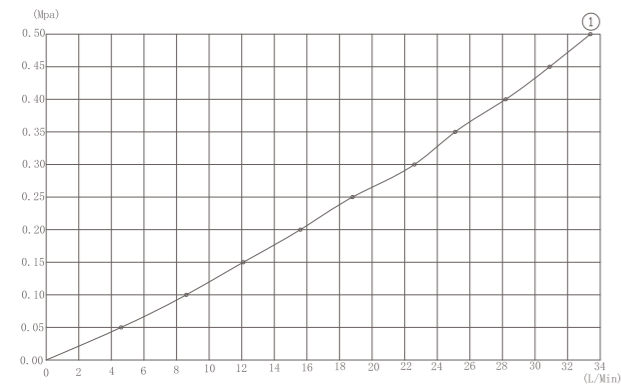

流量曲线图

①手持出水

CONCEALED DEMONSTRATION

单功能暗装淋浴组合

- | | |
|---|---|
| 083104
1-function shower universal box
单功能控制阀 | 054003
3-function hand shower
三功能手持花洒 |
| 050011
Shower hose
花洒管 | 053206
Shower seat
花洒插座 |
| 053115
Outlet elbow
出水接座 | |