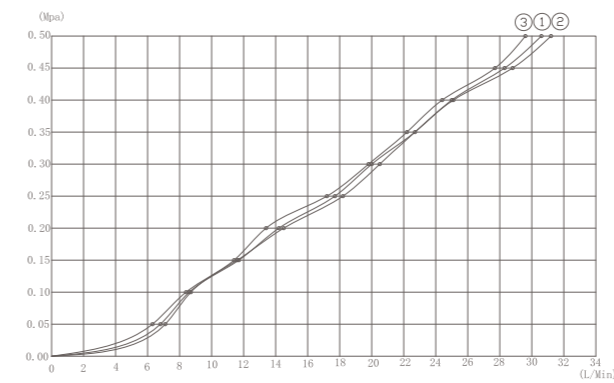

流量曲线图

- ①顶喷出水 ②顶喷出水 ③手持出水