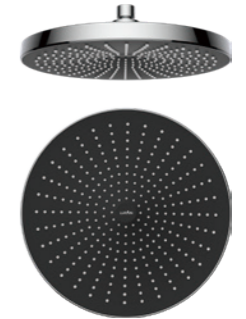

10" 单功能入墙摇臂花洒
铬 / ABS (液态硅胶)
(ø250mm)
适配 081193 预埋盒

054003

Hand shower
Chrome

三功能手持花洒
铬 / ABS / 一阻多孔液态硅胶

055003

10" Overhead shower
Chrome

10" 单功能圆形顶喷花洒
铬 / ABS

054003