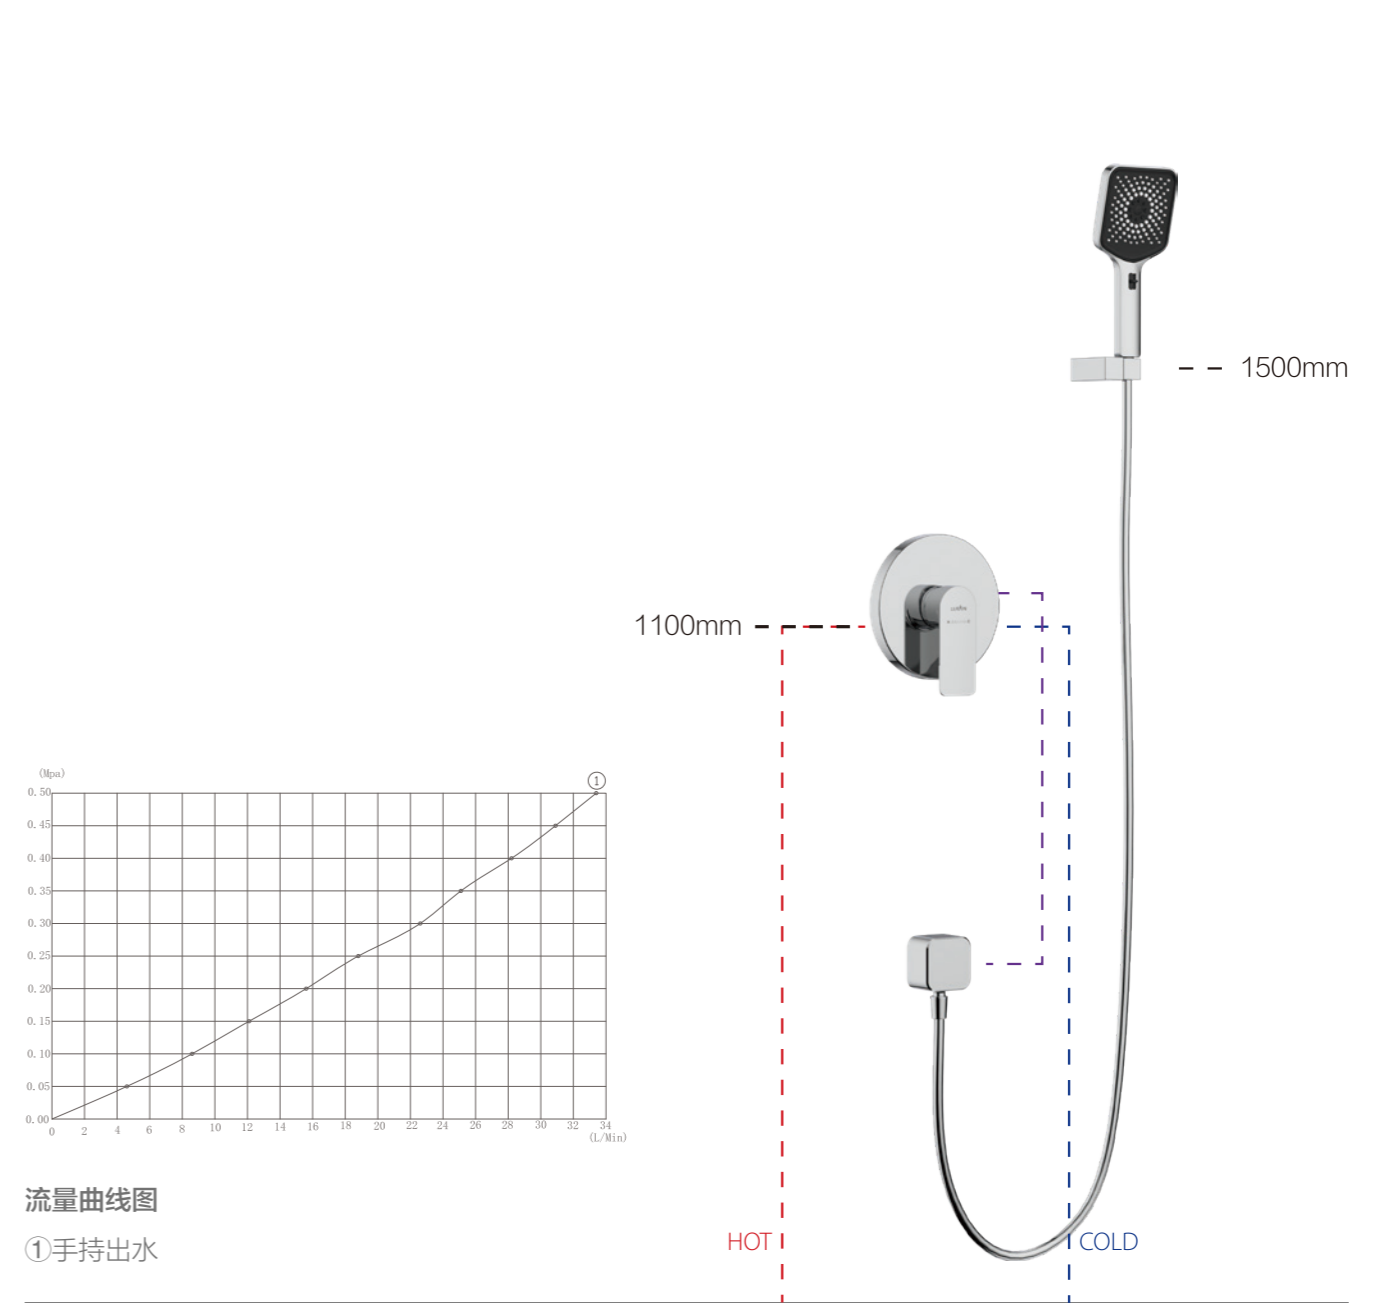

流量曲线图

①手持出水

CONCEALED DEMONSTRATION

单功能暗装淋浴组合

- | | |
|--|---|
| 085596
1-function concealed control valve
单功能控制阀 | 054007
Three function hand shower
三功能手持花洒 |
| 050011
Shower hose
花洒管 | 053115
Outlet elbow
出水接座 |
| 053230
Shower seat
花洒插座 | |