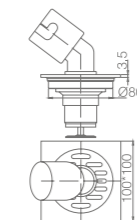

032100

Floor Filler
Chrome
洗衣机地漏
铬 / 铜