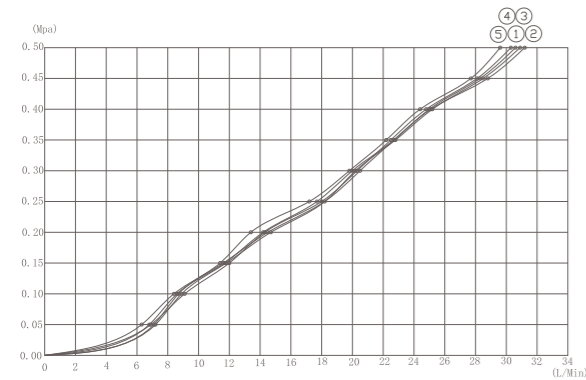

CONCEALED DEMONSTRATION

五功能暗装淋浴组合

- 055664
  24" Three function shower
  24" 三功能 LED 吸顶花洒
- 083330
  5-function concealed control valve
  五功能按键式控制阀
- 055103
  The side spray showers
  侧喷花洒 *4个
- 054003
  Three function hand shower
  三功能手持花洒
- 050011
  Shower hose
  花洒管

流量曲线图

- ①顶喷出水
- ②顶喷出水
- ③顶喷出水
- ④肩喷出水
- ⑤手持出水

CONCEALED DEMONSTRATION

五功能暗装淋浴组合

- 055672
  24" Three function shower
  24" 三功能 LED 吸顶花洒
- 083628
  5-function concealed control valve
  五功能按键式控制阀
- 055108
  Shoulder spray
  入墙式肩部花洒
- 054022
  Hand shower
  无极手持花洒
- 050014
  Shower hose
  花洒管