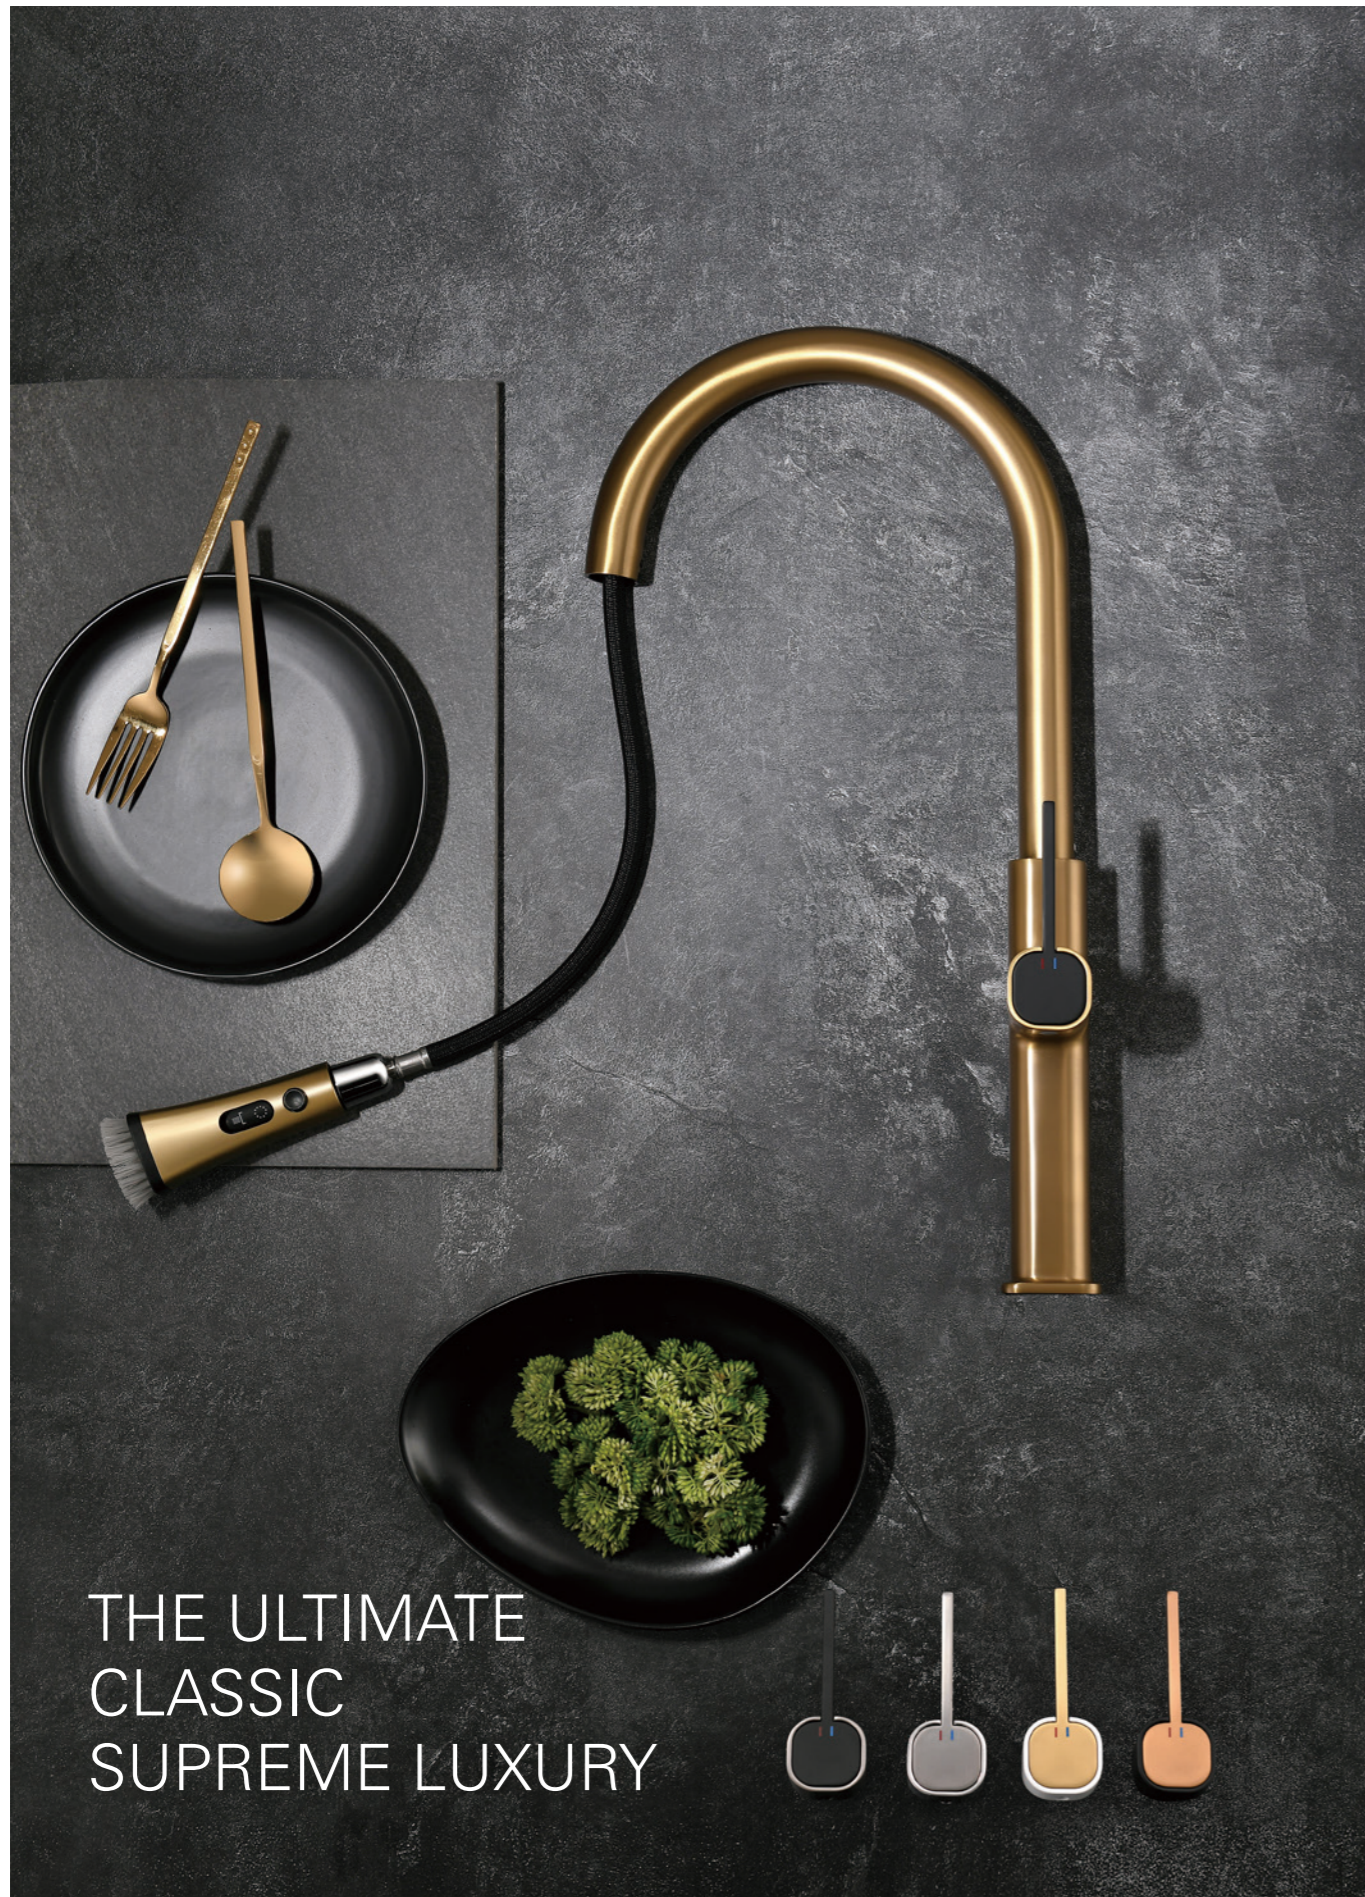

THE ULTIMATE
CLASSIC
SUPREME LUXURY

DESIGN OF TOUCHING THE HEART
WHICH LEADING YOU TO ENJOY LIKE
TOUCHING THE SOUL.