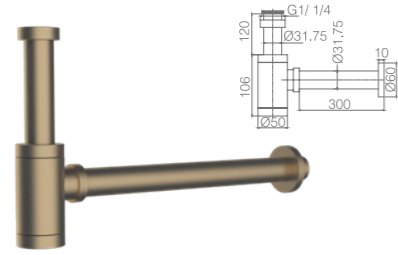

Downcomer
Chrome
方向下水器
铬 / 铜

ACCESSORIES SERIES

配件系列

034105

Downcomer
Brushed gold
下水器
拉丝金 / 铜

034106

Downcomer
Gun grey
下水器
枪灰 / 铜

034104