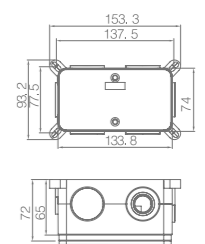

Name: 1-function In-wall shower mixer universal box

型号 / Model:
081192 (克莱因蓝 / Blue)

名称: 五功能淋浴预埋盒

Name: 5-function universal box

型号 / Model:
081160 (克莱因蓝 / Blue)