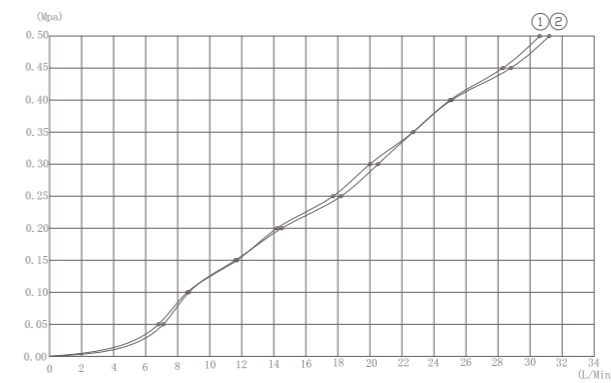

流量曲线图

①手持出水 ②顶喷出水