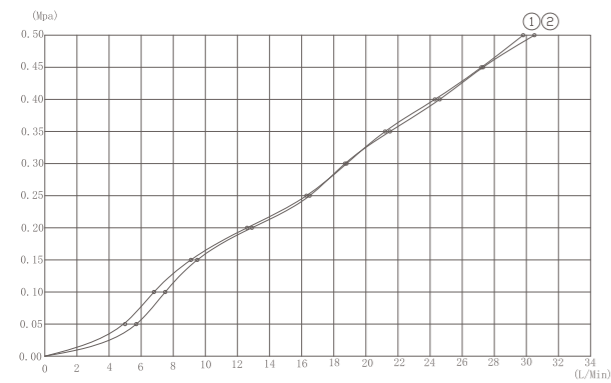

CONCEALED DEMONSTRATION

两功能暗装淋浴组合

055003 10" Overhead shower 10" 单功能圆形顶喷头	052117 Shower arm 花洒臂
083331 2-function shower universal box 两功能按键式恒温控制阀	054003 3-function hand shower 三功能手持花洒
050011 Shower hose 花洒管	053318 Shower outlet elbow/ shower seat 一体式花洒插座 / 出水接座

流量曲线图
①手持出水 ②顶喷出水

CONCEALED DEMONSTRATION

两功能暗装淋浴组合

055436 12" One function shower 12" 单功能吸顶柱状花洒	054024 Hand shower 无极手持花洒
083425 2-function concealed control valve 两功能按键式控制阀	050011 Shower hose 花洒管