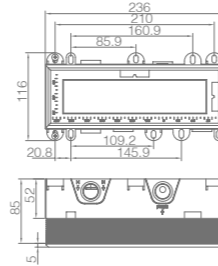

Name: 3-function universal box

型号 / Model:
081140 (克莱因蓝 / Blue)

名称: 单功能入墙摇臂花洒预埋盒