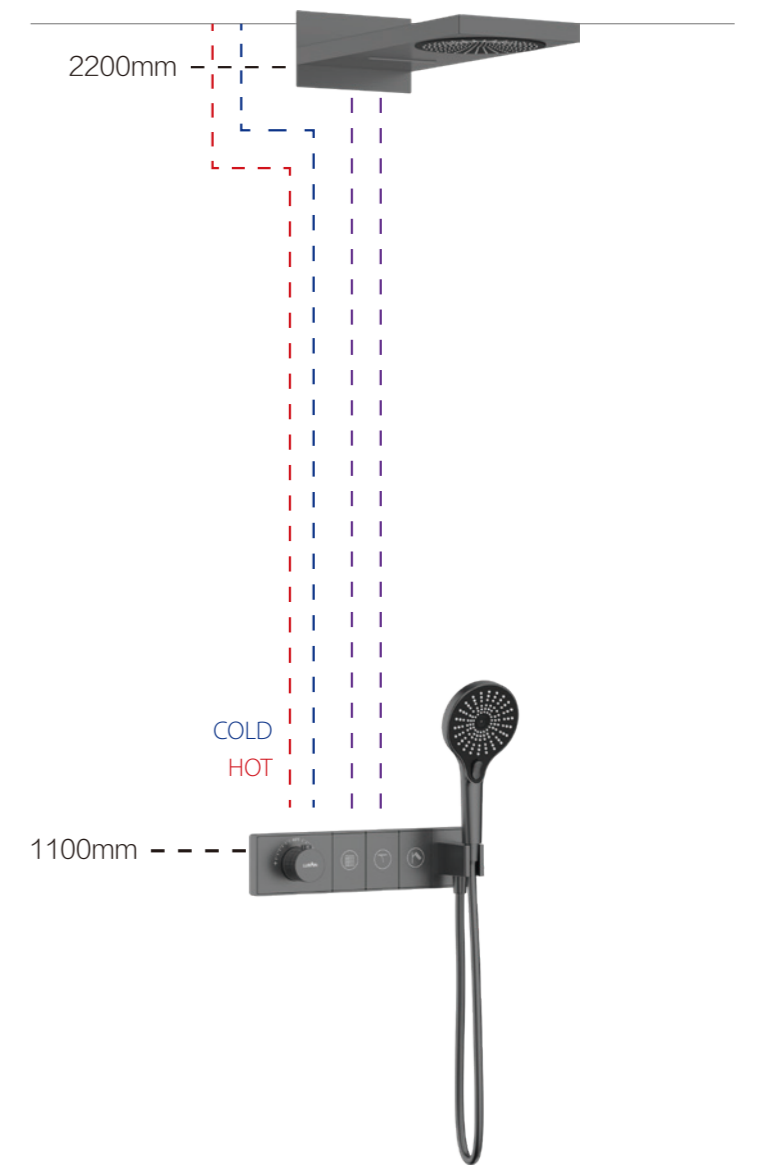

流量曲线图

- ①顶喷出水 ②顶喷出水 ③手持出水