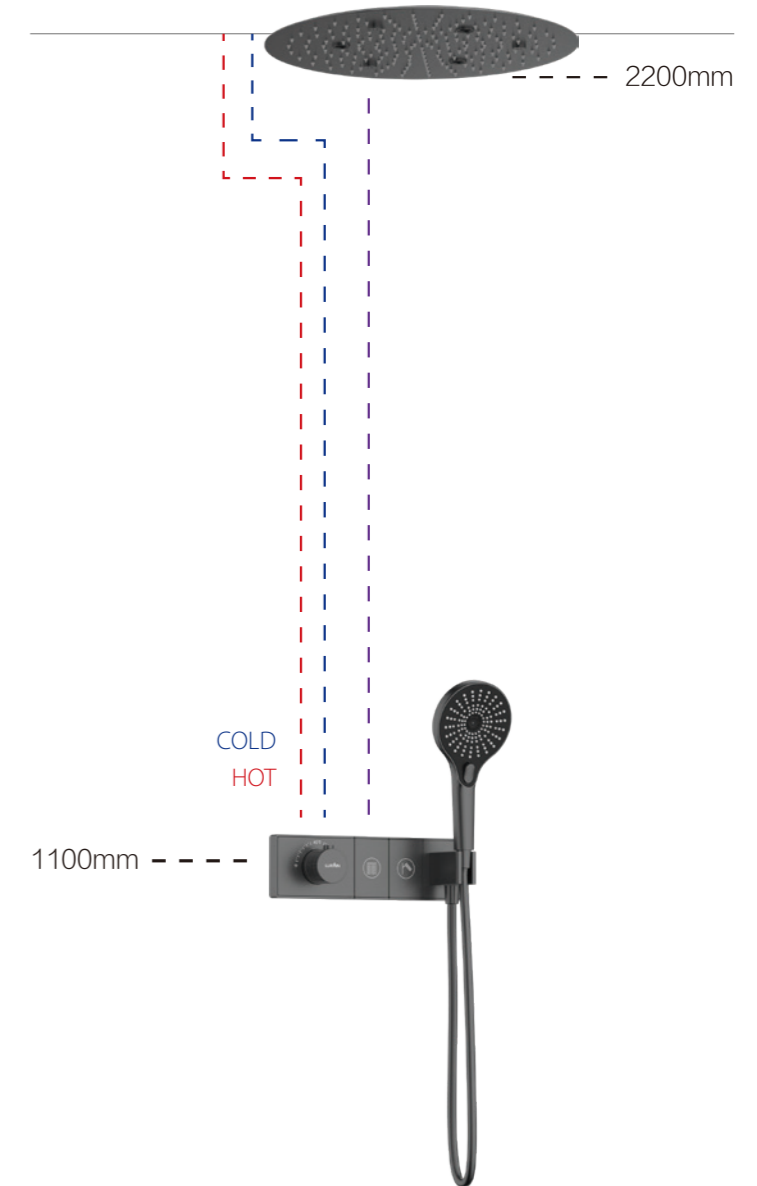

流量曲线图
①手持出水 ②顶喷出水