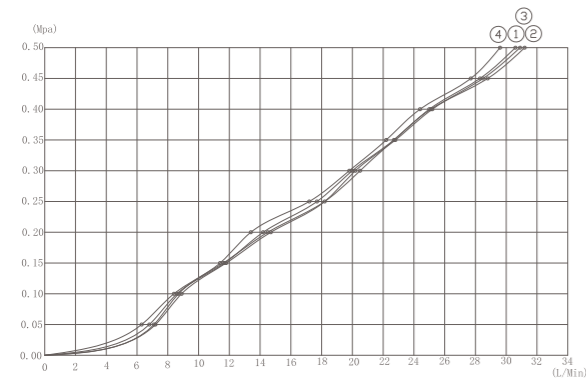

CONCEALED DEMONSTRATION

四功能暗装淋浴组合

055672 24" Three function shower 24" 三功能 LED 吸顶花洒	054022 Hand shower 无极手持花洒
083628 5-function concealed control valve 五功能按键式控制阀	050014 Shower hose 花洒管

流量曲线图

- ①顶喷出水 ②顶喷出水 ③侧喷出水 ④手持出水

CONCEALED DEMONSTRATION

五功能暗装淋浴组合

055670 24" Three function shower 24" 三功能 LED 吸顶花洒	054021 Hand shower 无极手持花洒
083528 5-function concealed control valve 五功能按键式控制阀	050015 Shower hose 花洒管
055108 Shoulder spray 入墙式肩部花洒