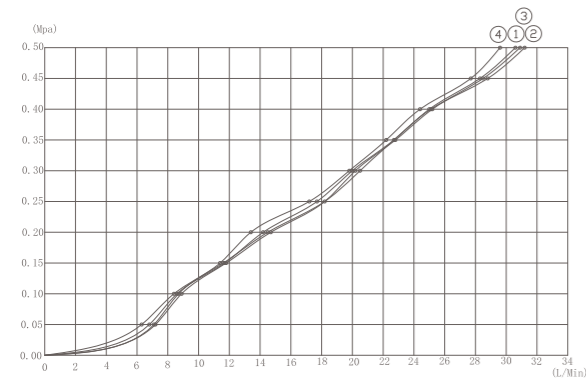

流量曲线图

- ①顶喷出水 ②顶喷出水 ③手持出水

CONCEALED DEMONSTRATION

四功能暗装淋浴组合

- | | |
|---|---|
| 055662
24" Three function shower
24" 三功能LED 吸顶花洒 | 054000
Three function hand shower
三功能手持花洒 |
| 083029
4-function concealed control valve
四功能按键式控制阀 | 050015
Shower hose
花洒管 |