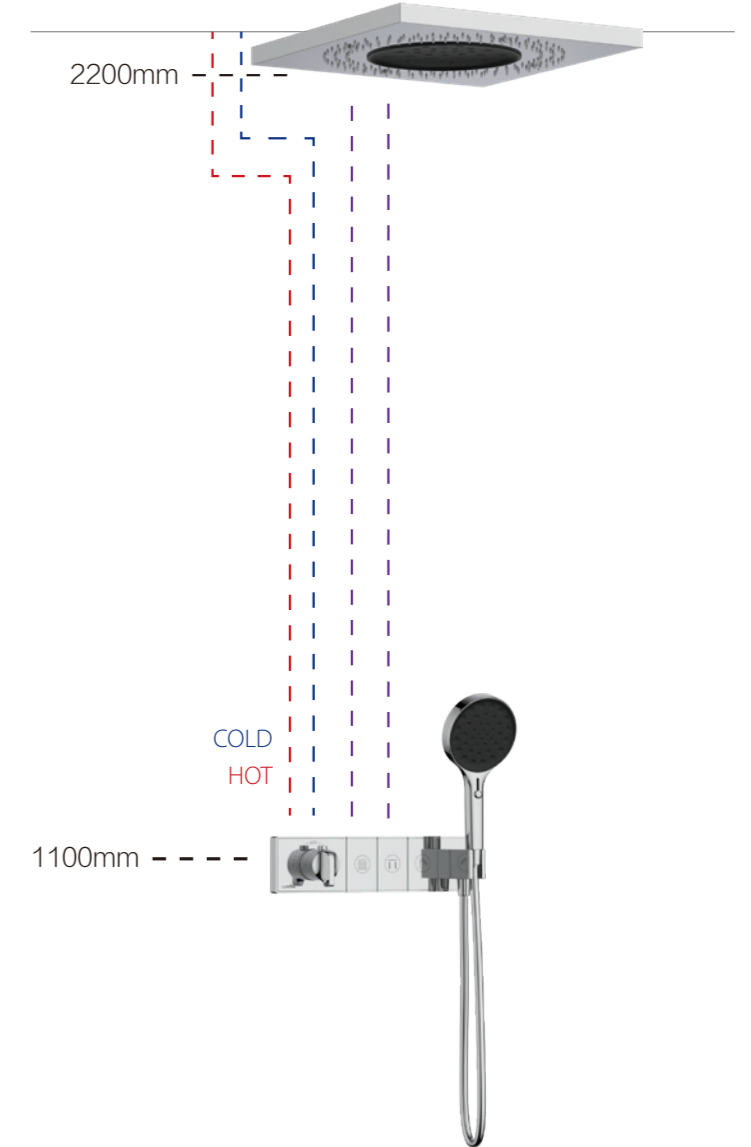

流量曲线图

- ①顶喷出水 ②顶喷出水 ③手持出水