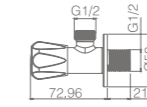

Downcomer
Matte black
下水器
雅黑 / 铜

034103

Downcomer
Chrome
下水器
铬 / 铜

ACCESSORIES SERIES

配件系列

011010

Angle Valve
Chrome
无铅防溅角阀
铬 / 铜

011011