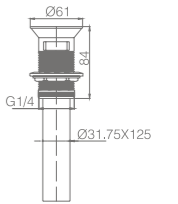

Drainer
Matte black
去水器
雅黑 / 铜

033101

Drainer
Chrome
去水器
铬 / 铜

033106

Drainer
Matte white
去水器
雅白 / 铜

033100

Drainer
Chrome
去水器
铬 / 铜

034100