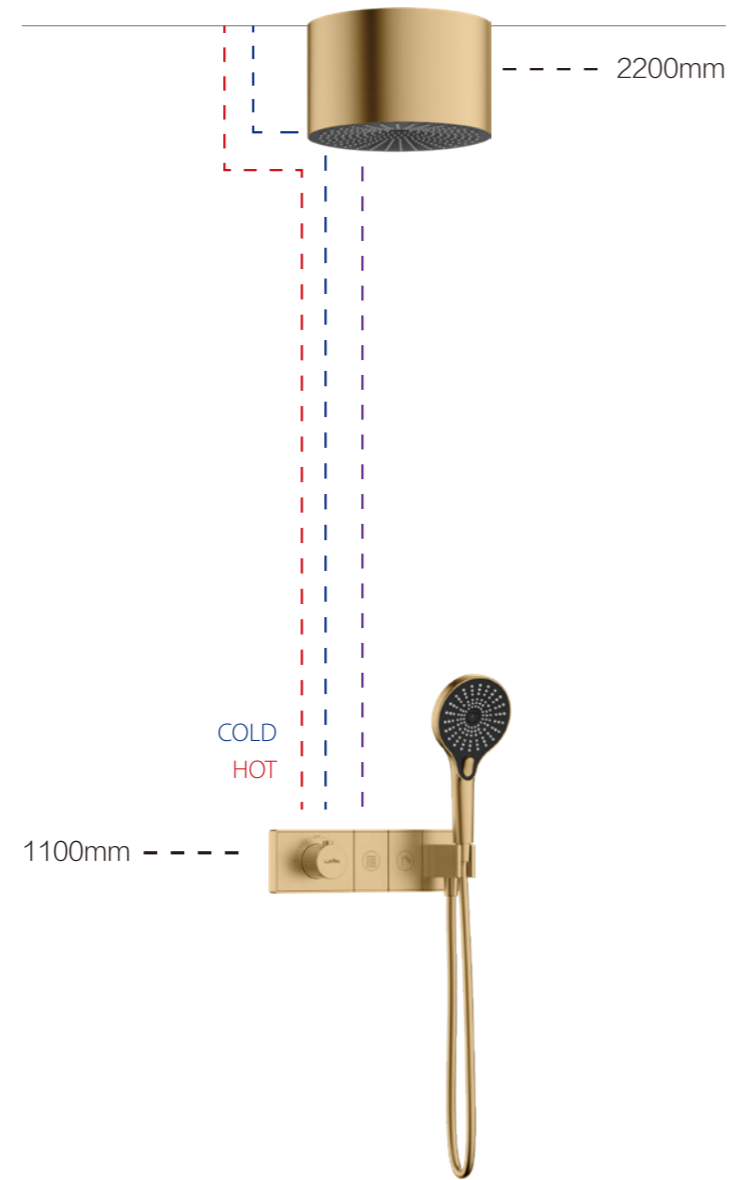

CONCEALED DEMONSTRATION

两功能暗装淋浴组合

055431 10" One function shower 10" 单功能吸顶柱状花洒	054001 3-function hand shower 三功能手持花洒
083132 2-function shower universal box 两功能按键式限流控制阀	050014 Shower hose 花洒管

流量曲线图
①手持出水 ②顶喷出水

CONCEALED DEMONSTRATION

两功能暗装淋浴组合

055523 12" One function shower 12" 单功能入墙摇臂花洒	054023 Hand shower 无柄手持花洒
083824 2-function shower universal box 两功能按键式控制阀	053317 Outlet elbow 一体式花洒插座 / 出水插座
050013 Shower hose 花洒管