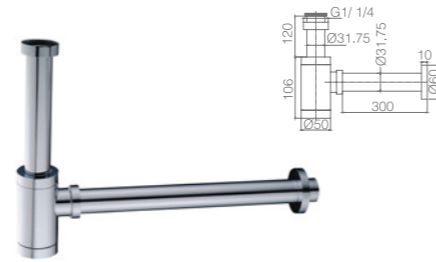

ACCESSORIES SERIES

配件系列

011010

Angle Valve
Chrome
无铅防溅角阀
铬 / 铜

011011

Angle Valve
Chrome
无铅防溅角阀
铬 / 铜

011012

Angle Valve
Chrome
角阀
铬 / 铜

012104

Water tap
Chrome
洗衣机水嘴
铬 / 铜