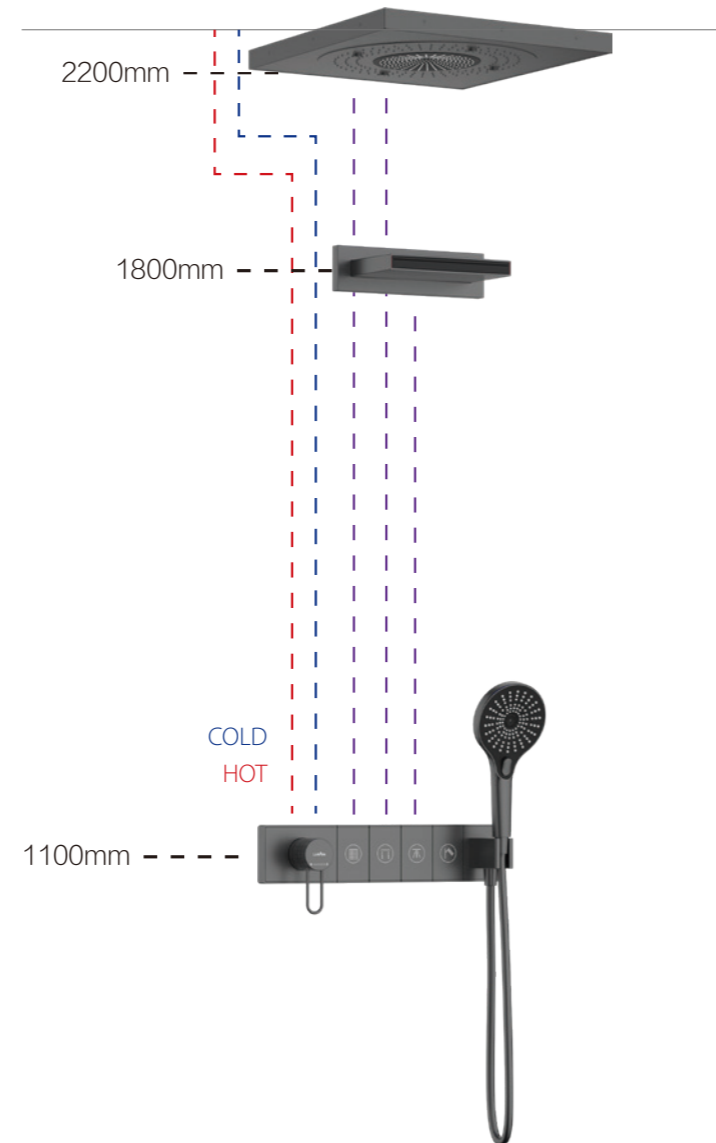

CONCEALED DEMONSTRATION

四功能暗装淋浴组合

- 055658
  18" Two function shower
  18" 两功能吸顶花洒
- 083029
  4-function concealed control valve
  四功能按键式控制阀
- 055108
  Shoulder spray
  入墙式肩部花洒
- 054000
  Three function hand shower
  三功能手持花洒
- 050015
  Shower hose
  花洒管

流量曲线图

- ①顶喷出水
- ②顶喷出水
- ③肩喷出水
- ④手持出水

CONCEALED DEMONSTRATION

四功能暗装淋浴组合

- 055666
  18" Two function shower
  18" 两功能吸顶花洒
- 083029
  4-function concealed control valve
  四功能按键式控制阀
- 055108
  Shoulder spray
  入墙式肩部花洒
- 054021
  Hand shower
  无极手持花洒
- 050015
  Shower hose
  花洒管