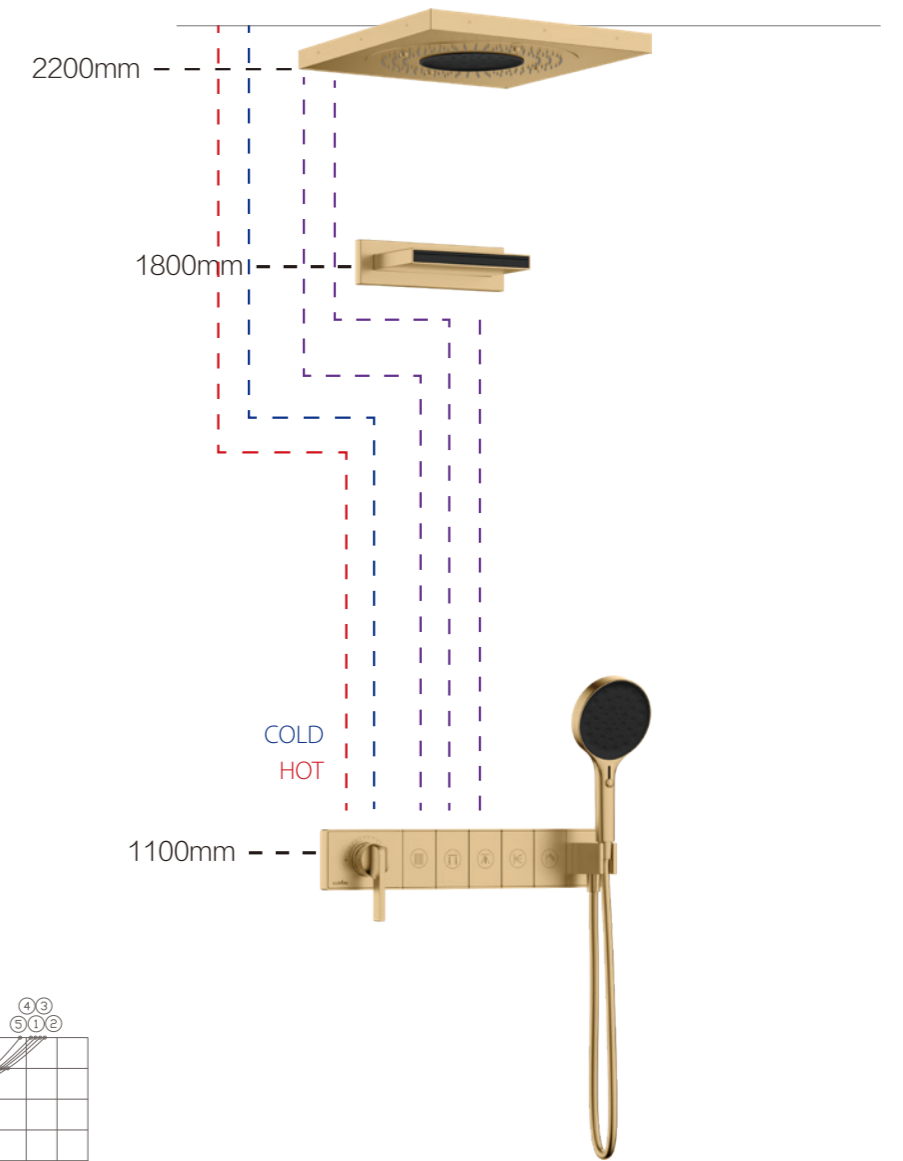

流量曲线图

- ①顶喷出水
- ②顶喷出水
- ③顶喷出水
- ④肩喷出水
- ⑤手持出水