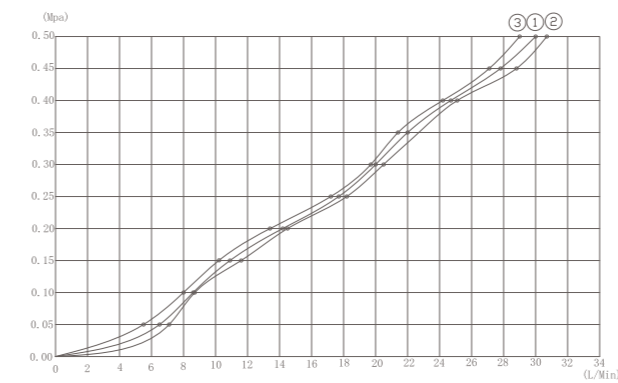

流量曲线图

- ①顶喷出水 ②顶喷出水 ③手持出水