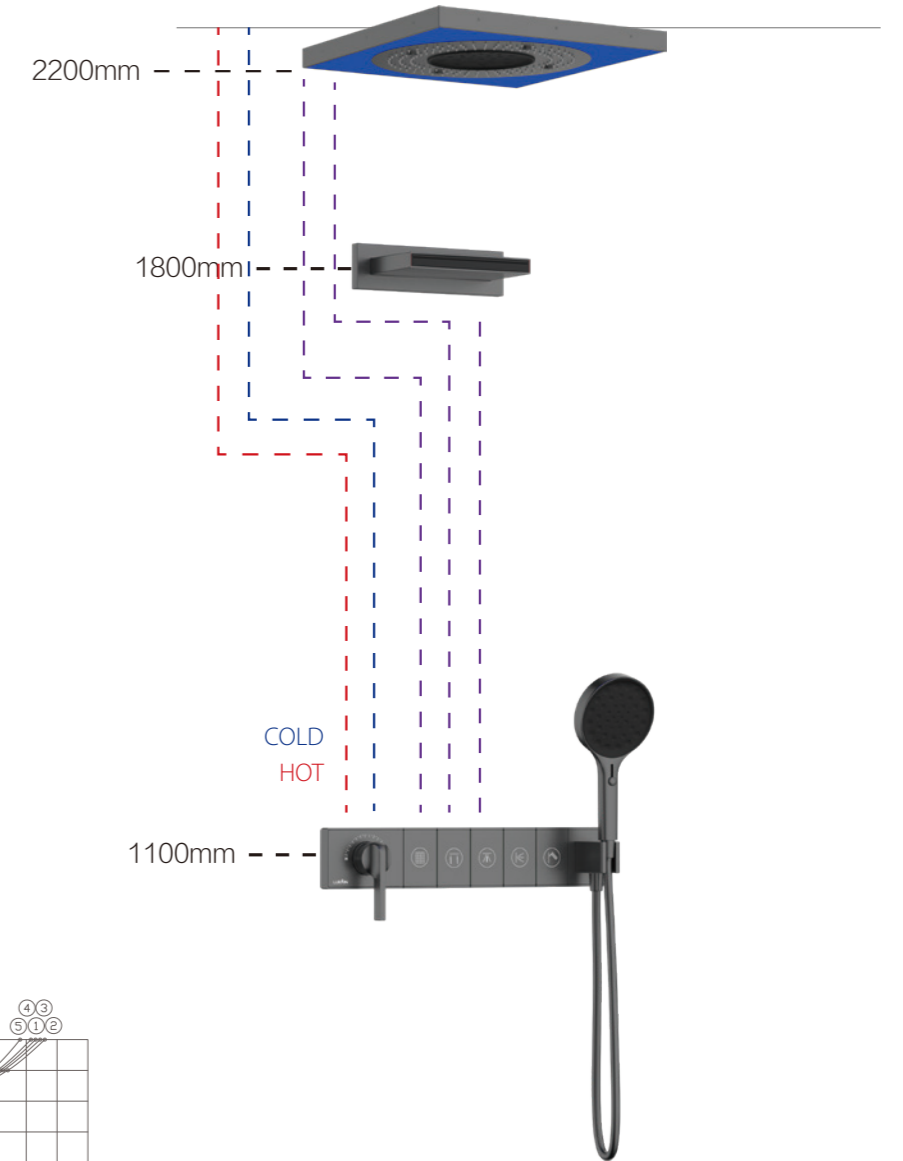

流量曲线图

- ①顶喷出水 ②顶喷出水 ③顶喷出水 ④肩喷出水 ⑤手持出水