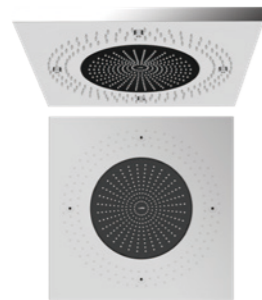

Chrome

五功能按键式控制阀 (横装)
(不含预埋盒 / 适配 081161 预埋盒)
铬 / 铜

055661

18" Two function shower
Chrome

18" 两功能吸顶花洒
铬 / SUS304
(450X450X31mm)

055664

24" Three function shower
Chrome

24" 三功能吸顶花洒 (带遥控器)
铬 / SUS304
(600X600X45mm)