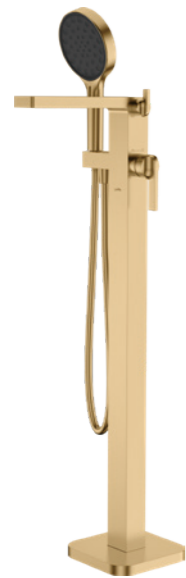

043603

3-hole basin mixer
Brushed gold
三孔分离式面盆龙头
拉丝金 / 铜

043602

In-wall basin mixer
(without box)
Brushed gold
分体入墙面盆龙头
(不含预埋盒 / 适配 081121 预埋盒)
拉丝金 / 铜

083602

Floor bath mixer
(without box)
Brushed gold
落地浴缸龙头
(不含预埋盒 / 适配 081131 预埋盒)
拉丝金 / 铜