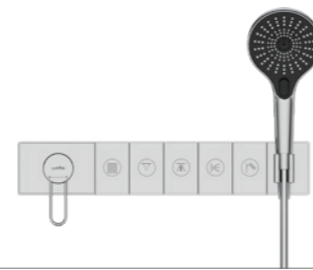

083330

5-function concealed control valve
(without box)

Chrome

五功能按键式控制阀 (横装)
(不含预埋盒 / 适配 081161 预埋盒)
铬 / 铜