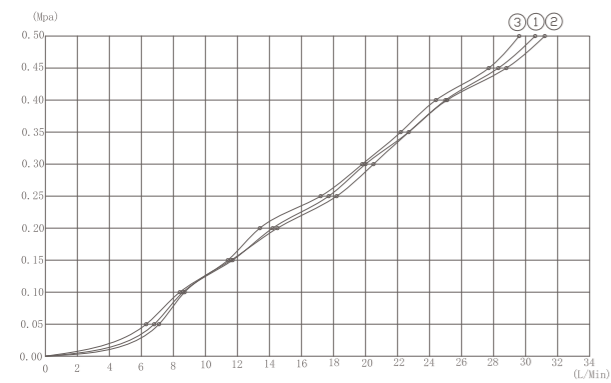

CONCEALED DEMONSTRATION

三功能暗装淋浴组合

055514 24" Two function shower 24" 两功能入墙花洒	054000 Hand shower 无极手持花洒
083028 3-function concealed control valve 三功能按键式控制阀	050015 Shower hose 花洒管

流量曲线图

- ①顶喷出水 ②顶喷出水 ③手持出水

CONCEALED DEMONSTRATION

三功能暗装淋浴组合

055660 18" Three function shower 18" 两功能吸顶花洒	054001 3-function hand shower 三功能手持花洒
083133 3-function concealed control valve 三功能按键式恒温控制阀	050014 Shower hose 花洒管