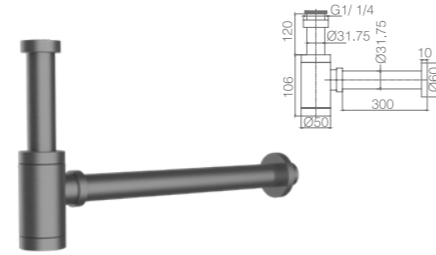

Downcomer
Chrome
方向下水器
铬 / 铜

ACCESSORIES SERIES

配件系列

034105

Downcomer
Brushed gold
下水器
拉丝金 / 铜

034106

Downcomer
Gun grey
下水器
枪灰 / 铜

034104