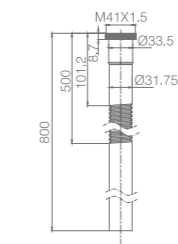

034100

Downcomer
Chrome
方向下水器
铬 / 铜