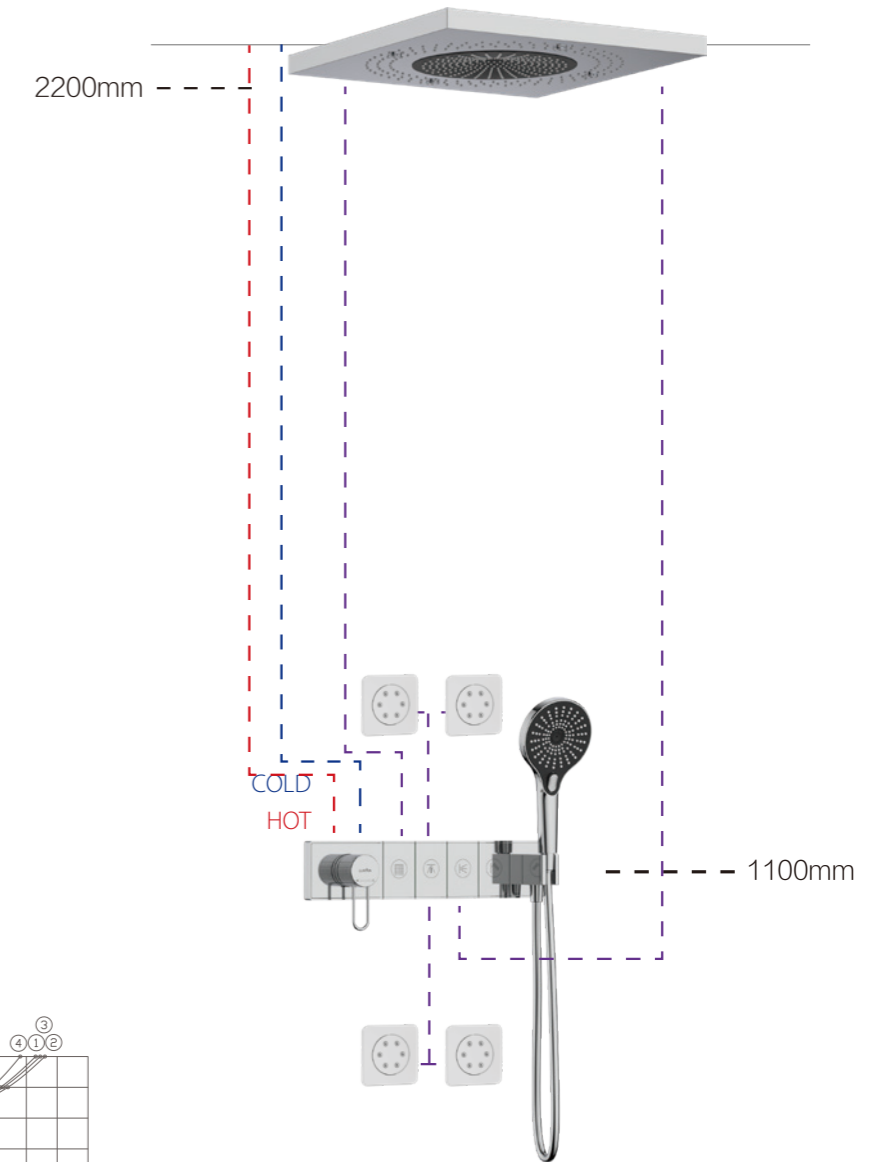

流量曲线图

- ①顶喷出水 ②顶喷出水 ③侧喷出水 ④手持出水