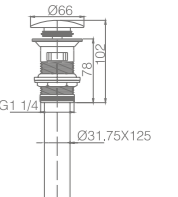

Drainer
Matte black
去水器
雅黑 / 铜

033101

Drainer
Chrome
去水器
铬 / 铜

033106

Drainer
Matte white
去水器
雅白 / 铜

033100

Drainer
Chrome
去水器
铬 / 铜

034100