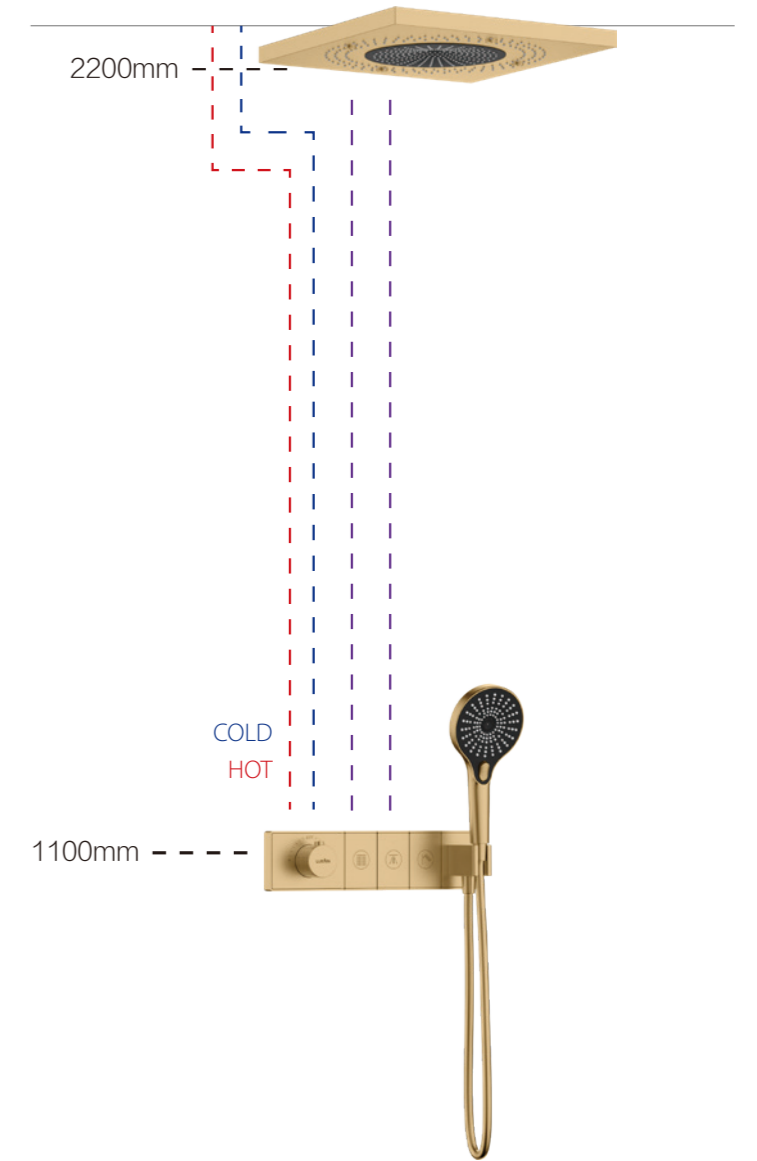

流量曲线图

- ①顶喷出水 ②顶喷出水 ③手持出水