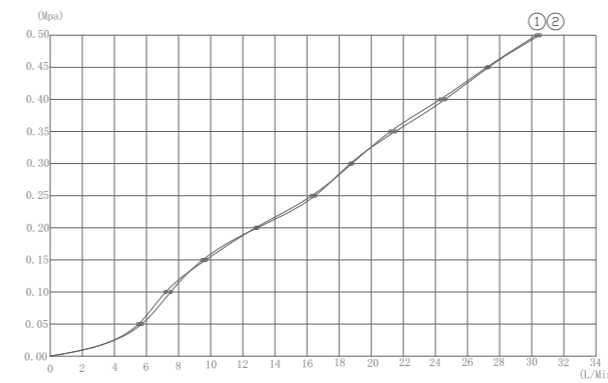

流量曲线图

①手持出水 ②顶喷出水