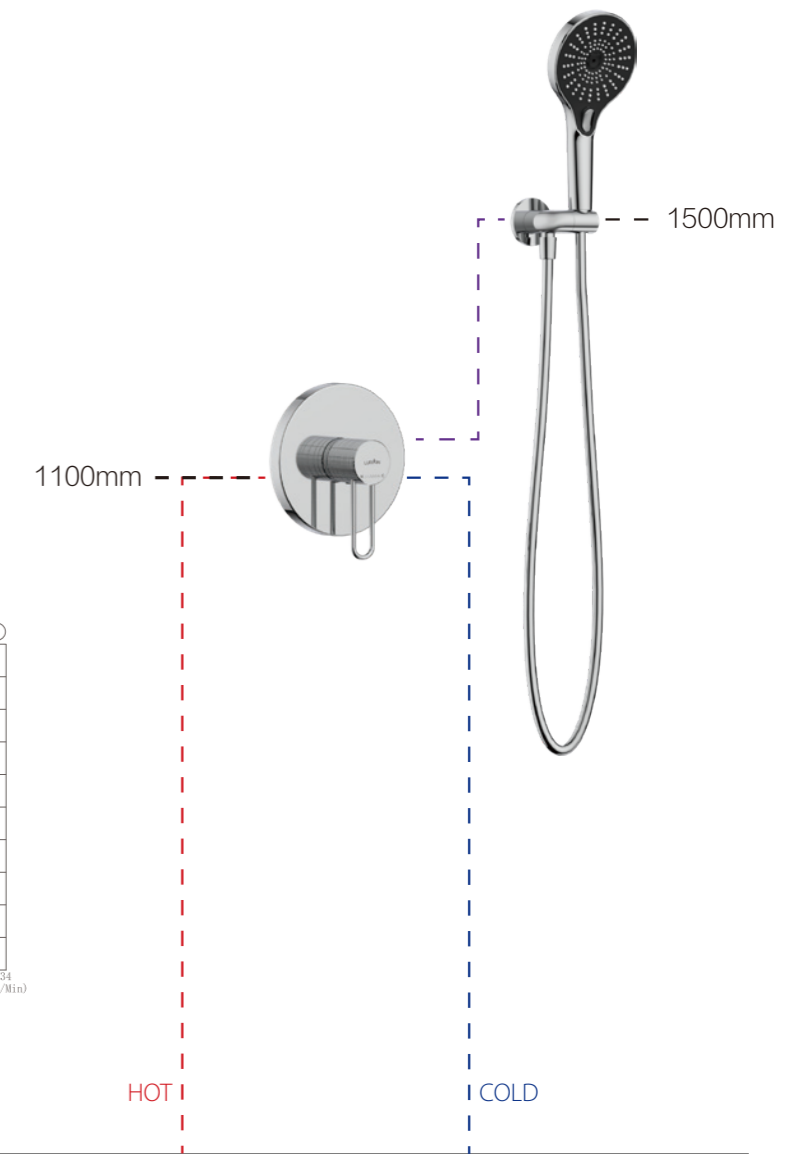

流量曲线图

①手持出水