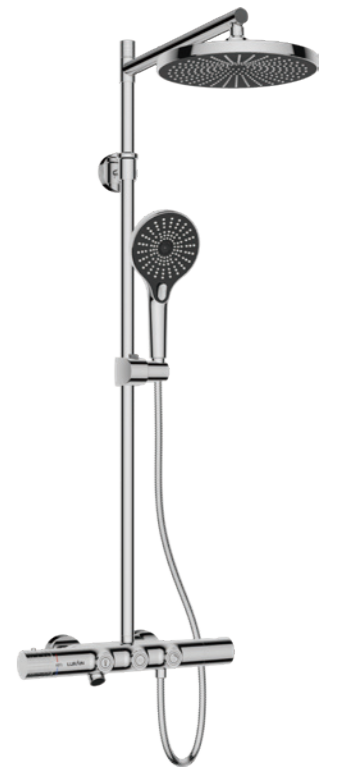

分体入墙面盆龙头
(不含预埋盒 / 适配 081121 预埋盒)
铬 / 铜

083303

3-function temperature
shower set
Chrome

三功能恒温淋浴器
铬 / 铜

083304

2-function concealed control valve
(without box)

Chrome

两功能按键式控制阀
(不含预埋盒 / 适配 081110 预埋盒)
铬 / 铜