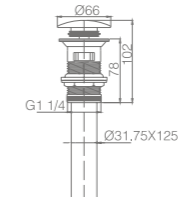

Drainer
Matte black
去水器
雅黑 / 铜

033101

Drainer
Chrome
去水器
铬 / 铜

033106

Drainer
Matte white
去水器
雅白 / 铜

033100

Drainer
Chrome
去水器
铬 / 铜

034100