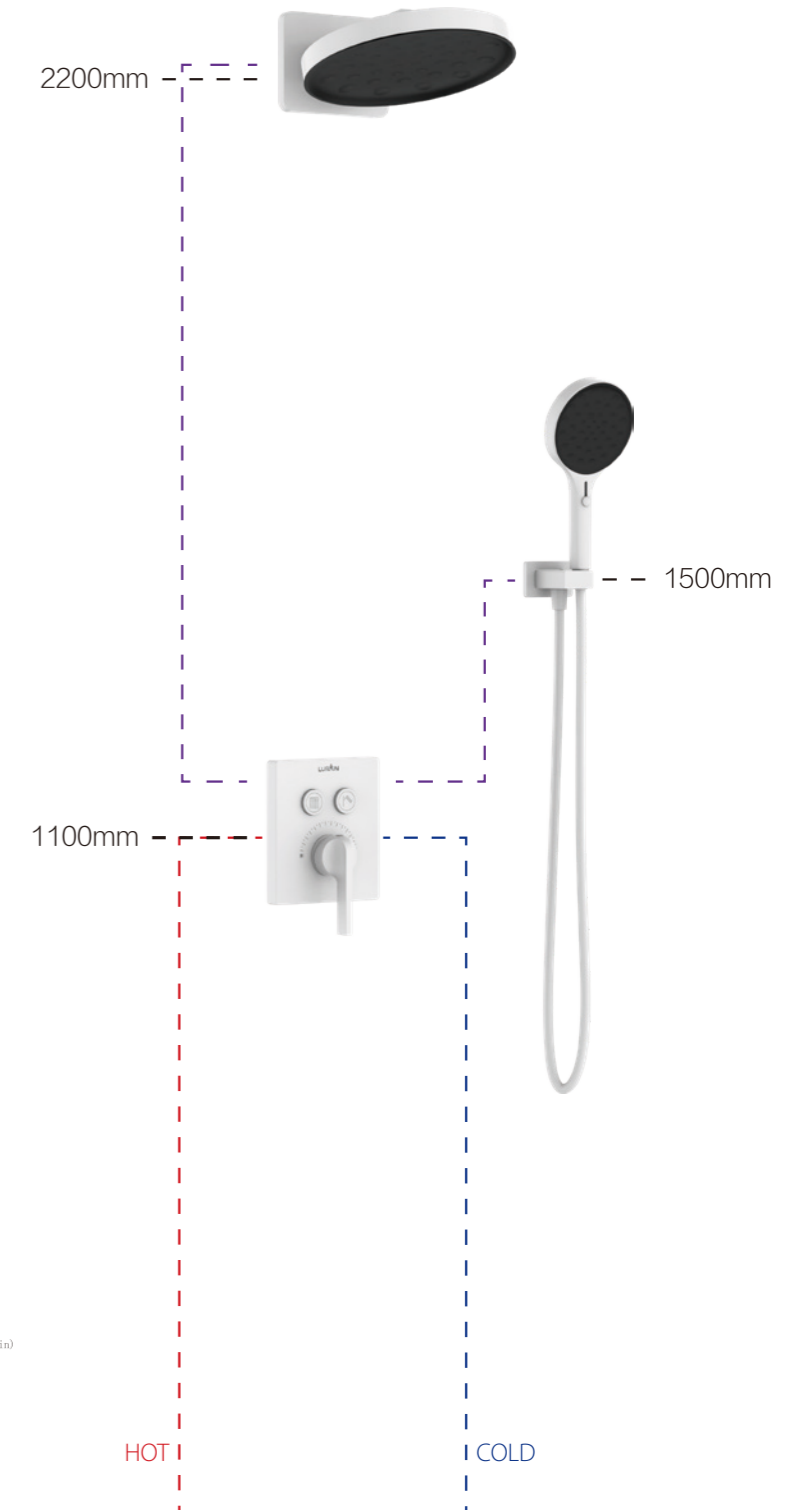

流量曲线图
①手持出水 ②顶喷出水