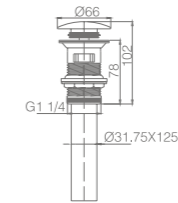

ACCESSORIES SERIES

配件系列

033105

Drainer
Brushed gold
去水器
拉丝金 / 铜

033104

Drainer
Gun grey
去水器
枪灰 / 铜