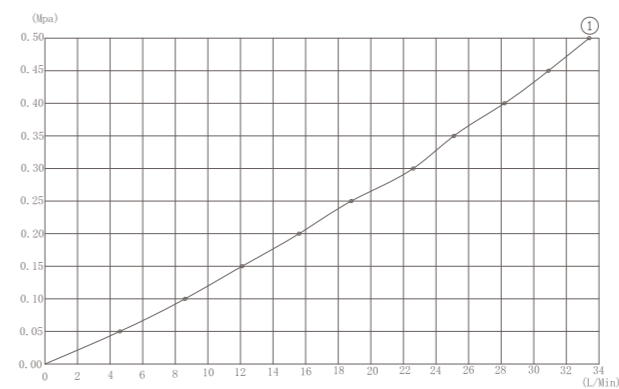

流量曲线图

①手持出水

CONCEALED DEMONSTRATION

单功能暗装淋浴组合

- | | |
|---|---|
| 083104
1-function shower universal box
单功能控制阀 | 054003
3-function hand shower
三功能手持花洒 |
| 050011
Shower hose
花洒管 | 053206
Shower seat
花洒插座 |
| 053115
Outlet elbow
出水接座 | |