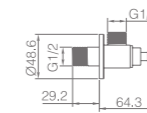

011012

Angle Valve
Chrome
角阀
铬 / 铜

012104

Water tap
Chrome
洗衣机水嘴
铬 / 铜