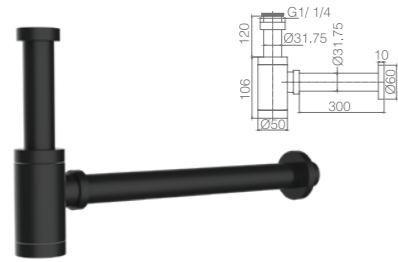

034104

Downcomer
Matte black
下水器
雅黑 / 铜

034103

Downcomer
Chrome
下水器
铬 / 铜