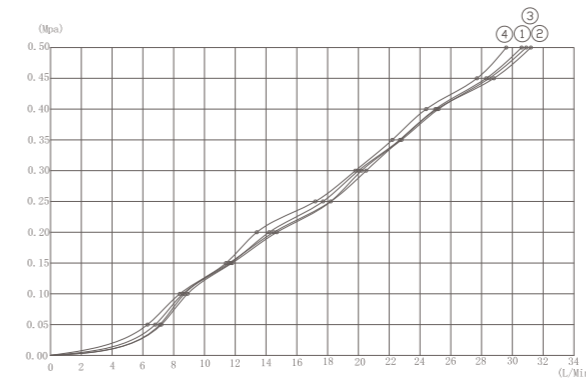

流量曲线图

- ①顶喷出水
- ②顶喷出水
- ③肩喷出水
- ④手持出水