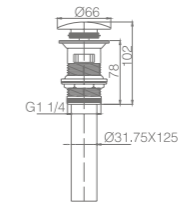

Drainer
Matte black
去水器
雅黑 / 铜

033101

Drainer
Chrome
去水器
铬 / 铜

033106

Drainer
Matte white
去水器
雅白 / 铜

033100

Drainer
Chrome
去水器
铬 / 铜

034100