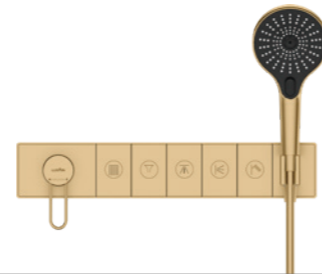

083130

5-function concealed control valve
(without box)
Brushed gold
五功能按键式控制阀 (横装)
(不含预埋盒 / 适配 081151 预埋盒)
拉丝金 / 铜