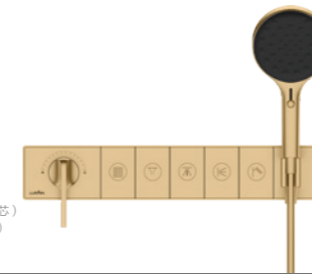

083628

5-function concealed control valve
(without box)
Brushed gold
五功能按键式控制阀 (ø45 大流量阀芯)
(不含预埋盒 / 适配 081161 预埋盒)
拉丝金 / 铜