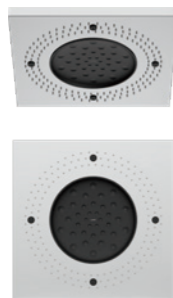

055669
18" Two function shower
Matte white
18" 两功能吸顶花洒
雅白 / SUS304 (450X450X31mm)