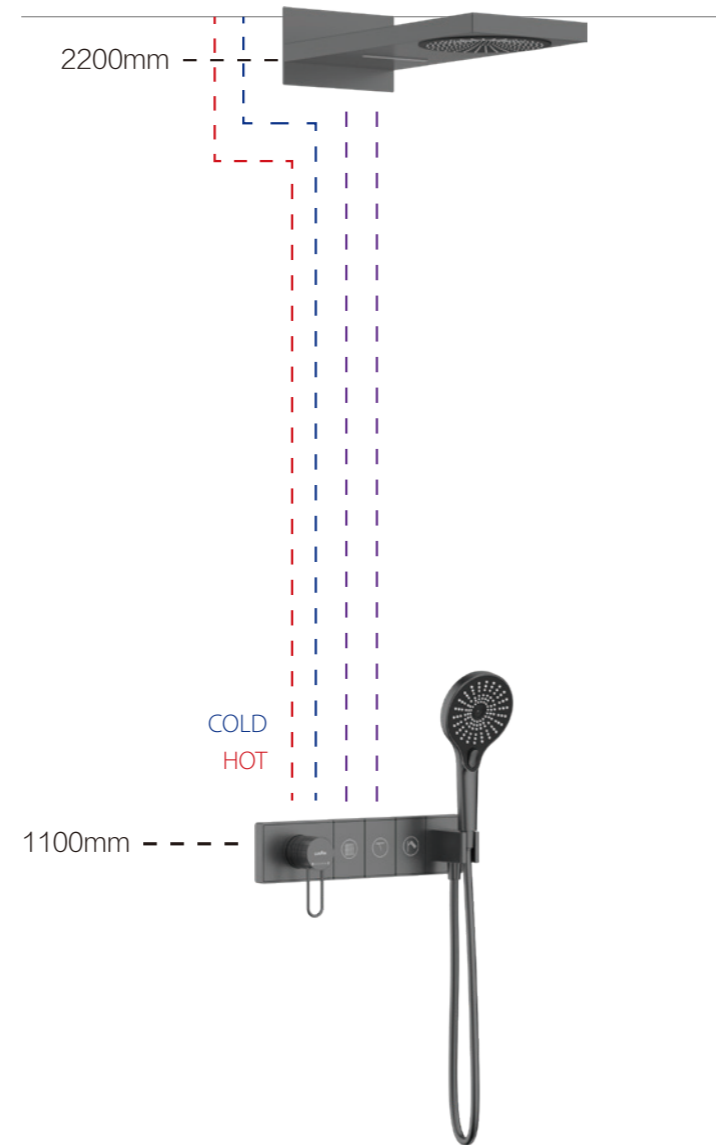

CONCEALED DEMONSTRATION

三功能暗装淋浴组合

055514 24" Two function shower 24" 两功能入墙花洒	054000 Hand shower 无极手持花洒
083028 3-function concealed control valve 三功能按键式控制阀	050015 Shower hose 花洒管

流量曲线图

- ①顶喷出水 ②顶喷出水 ③手持出水

CONCEALED DEMONSTRATION

三功能暗装淋浴组合

055660 18" Three function shower 18" 两功能吸顶花洒	054001 3-function hand shower 三功能手持花洒
083133 3-function concealed control valve 三功能按键式恒温控制阀	050014 Shower hose 花洒管