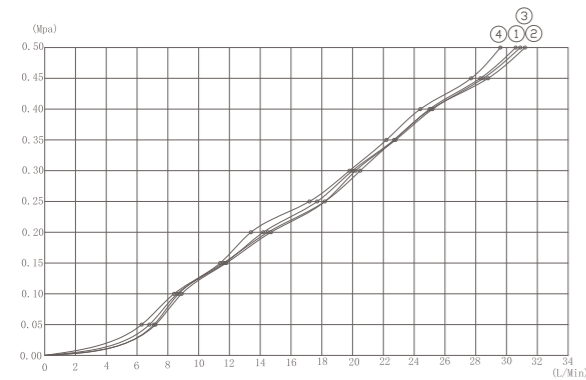

CONCEALED DEMONSTRATION

四功能暗装淋浴组合

- 055658
  18" Two function shower
  18" 两功能吸顶花洒
- 083029
  4-function concealed control valve
  四功能按键式控制阀
- 055108
  Shoulder spray
  入墙式肩部花洒
- 054000
  Three function hand shower
  三功能手持花洒
- 050015
  Shower hose
  花洒管

流量曲线图

- ①顶喷出水
- ②顶喷出水
- ③肩喷出水
- ④手持出水

CONCEALED DEMONSTRATION

四功能暗装淋浴组合

- 055666
  18" Two function shower
  18" 两功能吸顶花洒
- 083029
  4-function concealed control valve
  四功能按键式控制阀
- 055108
  Shoulder spray
  入墙式肩部花洒
- 054021
  Hand shower
  无极手持花洒
- 050015
  Shower hose
  花洒管