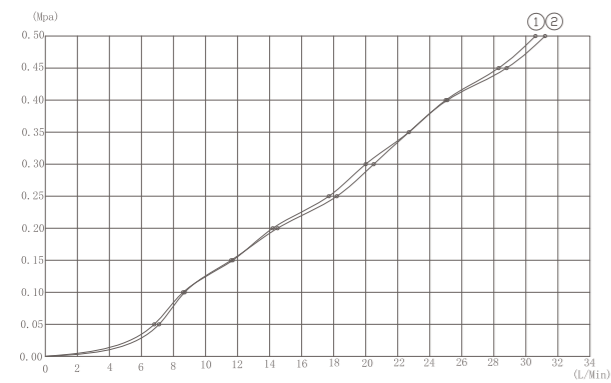

CONCEALED DEMONSTRATION

两功能暗装淋浴组合

055525 12" One function shower 12" 单功能入墙摇臂花洒	054024 Hand shower 无极手持花洒
083425 2-function shower universal box 两功能按键式控制阀	050011 Shower hose 花洒管

流量曲线图

①手持出水 ②顶喷出水

CONCEALED DEMONSTRATION

两功能暗装淋浴组合

055006 Shower head 单功能方形顶喷花洒	052117 Shower arm 花洒臂
085617 2-function shower universal box 两功能按键式控制阀	054003 3-function hand shower 三功能手持花洒
050013 Shower hose 花洒管	053230 Shower seat 花洒插座
053112 Shower seat 出水插座