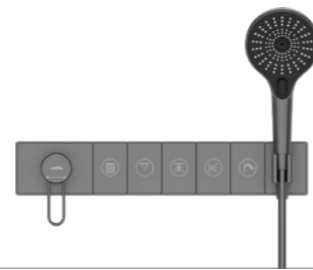

083030

5-function concealed control valve
(without box)

Gun grey

五功能按键式控制阀 (ø45 大流量)
(不含预埋盒 / 适配 081161 预埋盒)
枪灰 / 铜