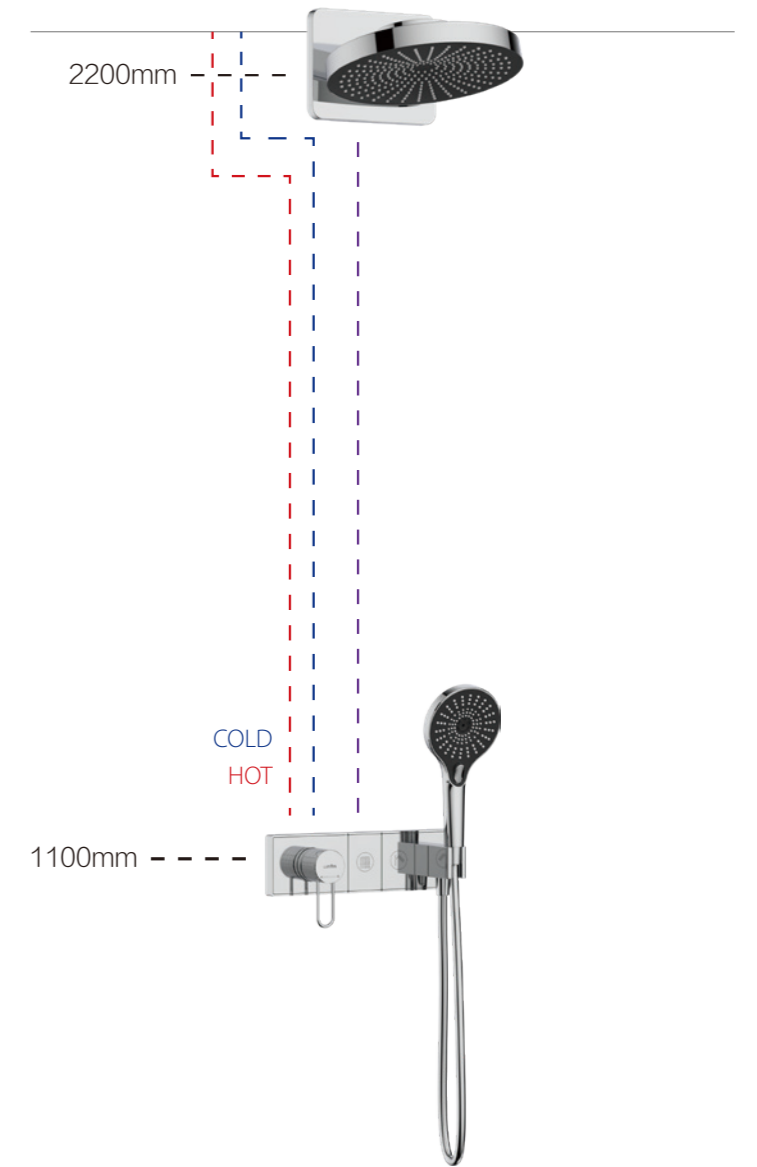

流量曲线图
①手持出水 ②顶喷出水