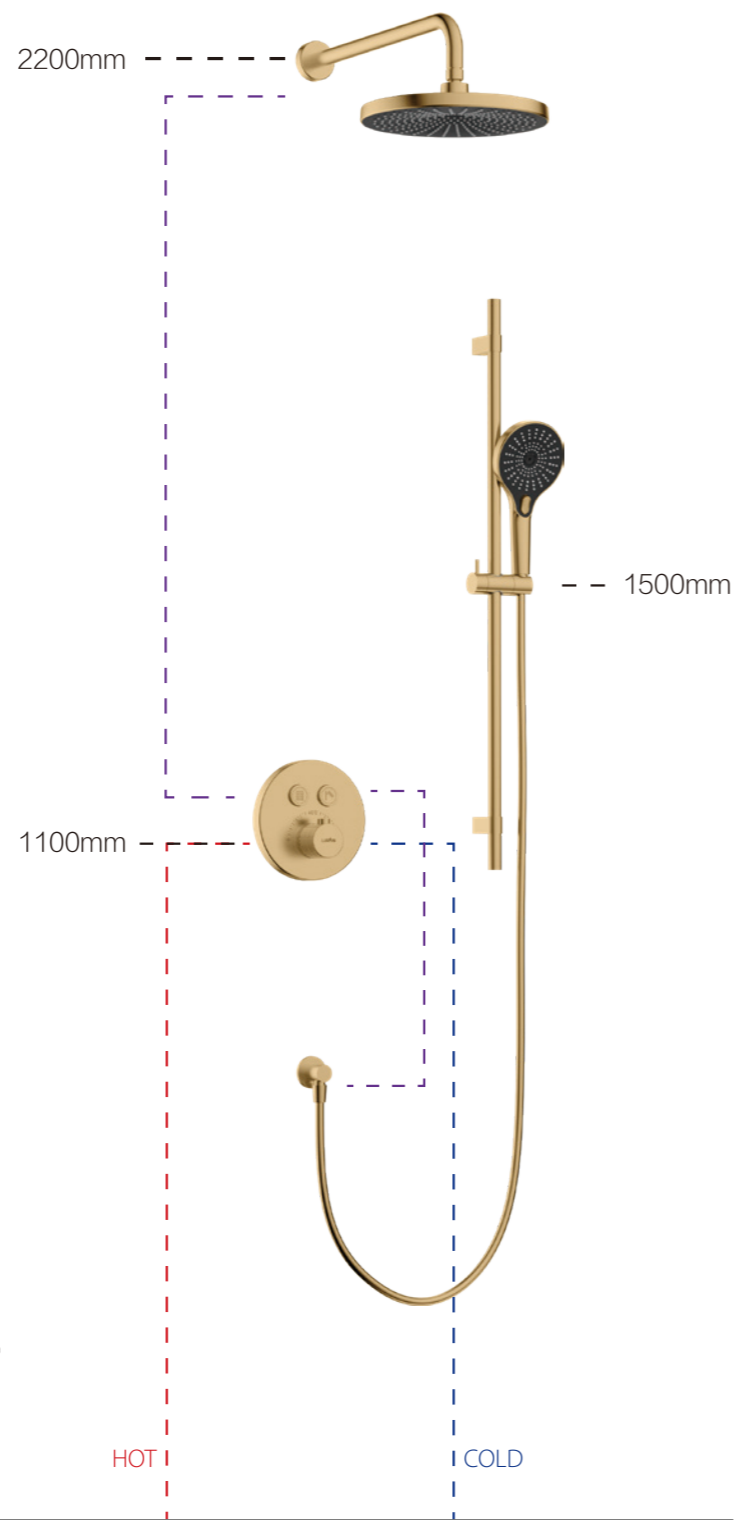

CONCEALED DEMONSTRATION

两功能暗装淋浴组合

055001 10" Overhead shower 10" 单功能圆形顶喷头	052115 Shower arm 花洒臂
083131 2-function shower universal box 两功能按键式恒温控制阀	054001 3-function hand shower 三功能手持花洒
050014 Shower hose 花洒管	053320 Shower outlet elbow/ shower seat 一体式花洒插座 / 出水接座
056106 Sprinkler lifting rod 升降杆	

流量曲线图
①手持出水 ②顶喷出水

CONCEALED DEMONSTRATION

两功能暗装淋浴组合

055511 10" One function shower 10" 单功能入墙摇臂花洒	054003 Hand shower 三功能手持花洒
083327 2-function concealed control valve 两功能按键式控制阀	050011 Shower hose 花洒管