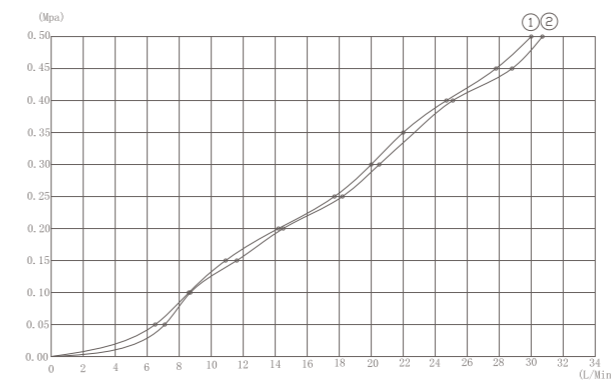

流量曲线图
①手持出水 ②顶喷出水